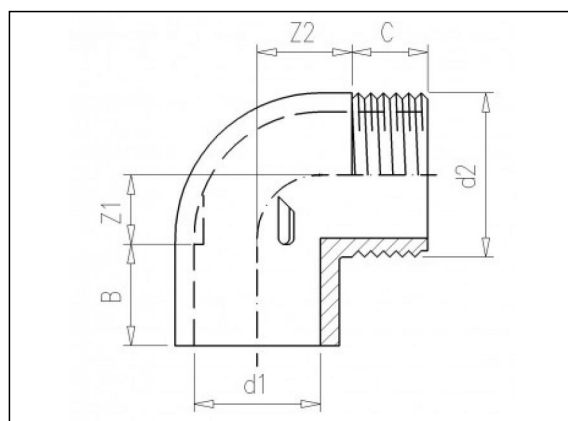

2.29 Knie 90°

Productinformatie

Eigenschappen

- Buitengasdraad

Materiaal

- PVC-U = Polyvinylchloride zonder weekmaker

Vervaardiging

- Spuitgiet

Beschikbare artikelen

ART.CODE	d1	d2	Z1	Z2	B	C	PN	Verp
2.29.010	20	3/4" (M)	11	17	16	16	16	200
2.29.020	25	1" (M)	14	20	19	19	16	350
2.29.030	32	3/4" (M)	22	30	22	19	10	250
2.29.040	32	1" (M)	22	30	22	19	10	250
2.29.051	32	1 1/4" (M)	17	24	22	21	10	250

ART.CODE	d1	d2	Z1	Z2	B	C	PN	Verp
2.29.061	40	1 1/4" (M)	23	28	26	21	10	200
2.29.071	40	1 1/2" (M)	23	28	26	21	10	175
2.29.081	50	1 1/4" (M)	28	34	31	21	10	150
2.29.091	50	1 1/2" (M)	28	34	31	21	10	125
2.29.101	50	2" (M)	28	33	31	26	10	100