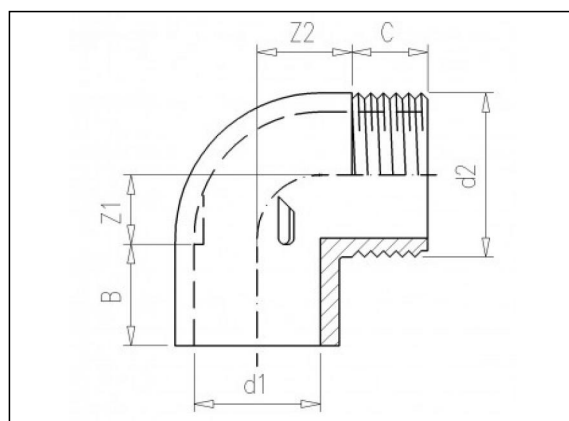

2.29 Knie 90°

Productinformatie

Eigenschappen

- Buitengasdraad

Materiaal

- PVC-U = Polyvinylchloride zonder weekmaker

Vervaardiging

- Spuitgiet

Beschikbare artikelen

ART.CODE	d1	d2	Z1	Z2	B	C	PN	Verp
2.29.010	20	3/4" (M)	11	17	16	16	16	200
2.29.020	25	1" (M)	14	20	19	19	16	350
2.29.030	32	3/4" (M)	22	30	22	19	10	250
2.29.040	32	1" (M)	22	30	22	19	10	250
2.29.051	32	1 1/4" (M)	17	24	22	21	10	250

ART.CODE	d1	d2	Z1	Z2	B	C	PN	Verp
2.29.061	40	1 1/4" (M)	23	28	26	21	10	200
2.29.071	40	1 1/2" (M)	23	28	26	21	10	175
2.29.081	50	1 1/4" (M)	28	34	31	21	10	150
2.29.091	50	1 1/2" (M)	28	34	31	21	10	125
2.29.101	50	2" (M)	28	33	31	26	10	100