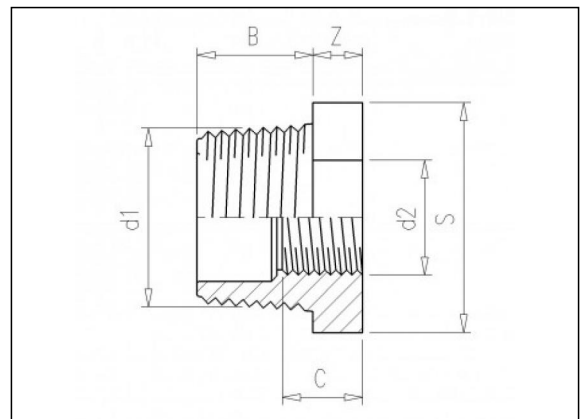

3.11 Verloopring

Productinformatie

Eigenschappen

- Binnengasdraad
- Conisch

Materiaal

- PVC-U = Polyvinylchloride zonder weekmaker

Vervaardiging

- Spuitgiet

Beschikbare artikelen

ART.CODE	d1	d2	Z	B	C	S	PN	Verp
3.11.024	3/4"(M)	1/4"(F)	8	17	12	32	16	100
3.11.025	3/4"(M)	3/8"(F)	8	17	14	32	16	100
3.11.031	1"(M)	3/8"(F)	9	21	14	36	16	100
3.11.032	1"(M)	1/2"(F)	9	21	16	36	16	100
3.11.039	1 1/4"(M)	1/2"(F)	10	23	16	46	16	100

ART.CODE	d1	d2	Z	B	C	S	PN	Verp
3.11.040	1 1/4"(M)	3/4"(F)	10	23	16	46	16	100
3.11.049	1 1/2"(M)	3/4"(F)	11	23	16	55	16	100
3.11.050	1 1/2"(M)	1"(F)	11	23	22	55	16	100
3.11.062	2"(M)	1"(F)	12	27	22	65	16	100
3.11.063	2"(M)	1 1/4"(F)	12	27	23	65	16	100
3.11.064	2"(M)	1 1/2"(F)	12	27	24	65	16	100
3.11.074	2 1/2"(M)	1 1/4"(F)	13	31	23	80	16	50
3.11.075	2 1/2"(M)	1 1/2"(F)	13	31	23	80	16	50
3.11.076	2 1/2"(M)	2"(F)	13	31	34	80	16	50
3.11.089	3"(M)	1 1/2"(F)	16	34	23	94	16	50
3.11.090	3"(M)	2"(F)	16	34	34	94	16	50
3.11.091	3"(M)	2 1/2"(F)	16	34	39	94	16	50