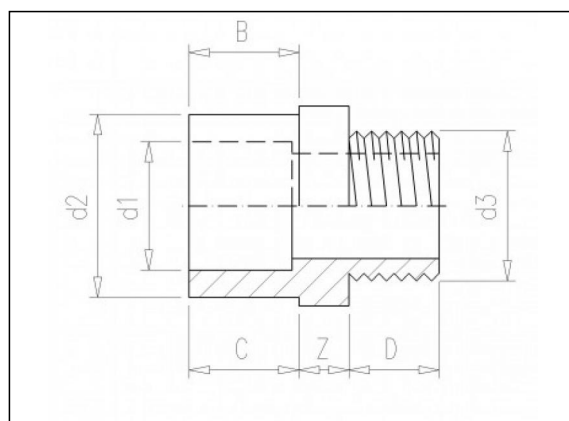

3.20 Draadeind

Productinformatie

Eigenschappen

- Rechte buitengasdraad

Materiaal

- PVC-U = Polyvinylchloride zonder weekmaker

Vervaardiging

- Spuitgiet

Beschikbare artikelen

ART.CODE	d1	d2	d3	Z	B	C	D	PN	Verp
3.20.030	25	32	1/2" (M)	6	22	19	18	10	500
3.20.045	25	32	3/4" (M)	5	22	19	17	10	500
3.20.050	25	32	1" (M)	6	22	19	17	10	500
3.20.055	32	40	1" (M)	5	23	22	17	10	500
3.20.060	32	40	1 1/4" (M)	4	23	22	18	10	600

ART.CODE	d1	d2	d3	Z	B	C	D	PN	Verp
3.20.065	40	50	1 1/4" (M)	11	28	27	23	10	300
3.20.070	40	50	1 1/2" (M)	12	28	27	23	10	275
3.20.075	50	-	1 1/2" (M)	12	-	31	23	10	200
3.20.080	50	-	2" (M)	12	-	31	27	10	150
3.20.090	63	-	2" (M)	8	-	38	27	10	120