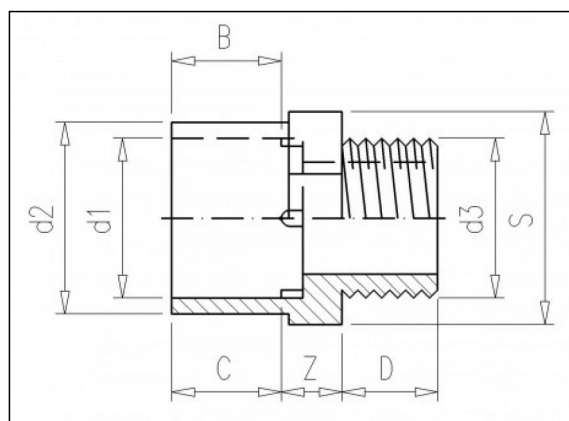

3.30 Inzetdraadeind

Productinformatie

Eigenschappen

- Buitengasdraad

Materiaal

- PVC-U = Polyvinylchloride zonder weekmaker

Vervaardiging

- Spuitgiet

Beschikbare artikelen

ART.CODE	d1	d2	d3	Z	B	C	S	D	PN	Verp
3.30.010	-	16	1/4" (M)	8	14	-	27	12	16	100
3.30.011	-	16	3/8" (M)	8	14	-	27	12	16	100
3.30.012	-	16	1/2" (M)	8	14	-	27	16	16	100
3.30.015	-	20	3/8" (M)	8	16	-	32	13	16	100
3.30.016	-	20	1/2" (M)	8	16	-	32	16	16	100

ART.CODE	d1	d2	d3	Z	B	C	S	D	PN	Verp
3.30.017	-	20	3/4" (M)	8	16	-	32	17	16	100
3.30.020	-	25	1/2" (M)	9	19	-	36	16	16	100
3.30.025	-	25	3/4" (M)	9	19	-	36	17	16	100
3.30.030	-	25	1" (M)	9	19	-	36	21	16	100
3.30.040	25	32	3/4" (M)	10	22	19	46	17	16	100
3.30.045	25	32	1"(M)	10	22	19	46	21	16	100
3.30.046	25	32	1 1/4" (M)	10	22	19	46	23	16	100
3.30.050	-	40	1" (M)	11	26	-	55	21	16	100
3.30.055	-	40	1 1/4" (M)	11	26	-	55	23	16	100
3.30.060	-	50	1 1/4" (M)	12	31	-	65	23	16	100
3.30.065	-	50	1 1/2" (M)	12	31	-	65	23	16	100
3.30.070	-	63	1 1/4" (M)	14	38	-	80	26	16	100
3.30.075	-	63	1 1/2" (M)	13	38	-	80	23	16	100
3.30.080	-	63	2" (M)	13	38	-	80	27	16	100