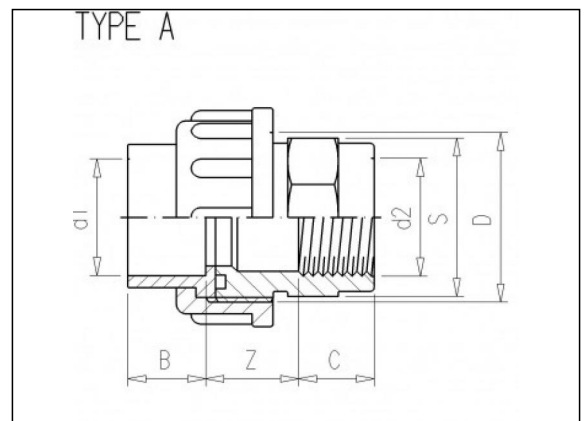

Vervaardiging

- Spuitgiet

Onderdelen

8.25 Inlegstuk spuitgiet 8.22 Draadeind spuitgietskoppeling 8.23 Draadeind spuitgiet 8.24 Draadeind spuitgiet 8.20 Wartelmoer voor spuitgietskoppeling

Beschikbare artikelen

| ART.CODE | d1 | d2 | Z | B | C | D | S | Type | PN | Verp |
|----------|----|----------|----|----|----|------|----|------|----|------|
| 3.65.010 | 10 | 1/4" (F) | 22 | 12 | 12 | 5/8" | 23 | A | 16 | 100 |
| 3.65.012 | 12 | 1/4" (F) | 22 | 12 | 12 | 5/8" | 23 | A | 16 | 100 |
| 3.65.016 | 16 | 3/8" (F) | 25 | 14 | 12 | 3/4" | 25 | A | 10 | 100 |
| 3.65.017 | 16 | 3/8" (F) | 25 | 14 | 12 | 3/4" | 25 | B | 16 | 100 |
| 3.65.020 | 20 | 1/2" (F) | 25 | 16 | 16 | 1" | 30 | A | 10 | 100 |

| ART.CODE | d1 | d2 | Z | B | C | D | S | Type | PN | Verp |
|----------|-----|------------------|----|----|----|-------------|-----|------|----|------|
| 3.65.021 | 20 | 1/2" (F) | 25 | 16 | 16 | 1" | 30 | B | 16 | 100 |
| 3.65.025 | 25 | 3/4" (F) | 25 | 19 | 17 | 1 1/4" | 36 | A | 10 | 60 |
| 3.65.026 | 25 | 3/4" (F) | 25 | 19 | 17 | 1 1/4" | 36 | B | 16 | 60 |
| 3.65.032 | 32 | 1" (F) | 25 | 22 | 21 | 1 1/2" | 44 | A | 10 | 100 |
| 3.65.033 | 32 | 1" (F) | 25 | 22 | 21 | 1 1/2" | 44 | B | 16 | 100 |
| 3.65.040 | 40 | 1 1/4" (F) | 26 | 26 | 23 | 2" | 54 | A | 10 | 80 |
| 3.65.041 | 40 | 1 1/4" (F) | 26 | 26 | 23 | 2" | 54 | B | 16 | 80 |
| 3.65.050 | 50 | 1 1/2" (F) | 31 | 31 | 23 | 2 1/4" " | 64 | A | 10 | 60 |
| 3.65.051 | 50 | 1 1/2" (F) | 31 | 31 | 23 | 2 1/4" | 64 | B | 16 | 60 |
| 3.65.063 | 63 | 2" (F) | 31 | 38 | 27 | 2 3/4" | 80 | A | 10 | 45 |
| 3.65.064 | 63 | 2" (F) | 31 | 38 | 27 | 2 3/4" | 80 | B | 16 | 45 |
| 3.65.075 | 75 | 2 1/2 (F) | 41 | 44 | 30 | ZGTD | 94 | B | 10 | 10 |
| 3.65.090 | 90 | 3" (F) | 51 | 51 | 34 | ZGTD | 114 | B | 10 | 10 |
| 3.65.110 | 110 | 4" (F) | 55 | 61 | 41 | ZGTD | 138 | B | 10 | 10 |