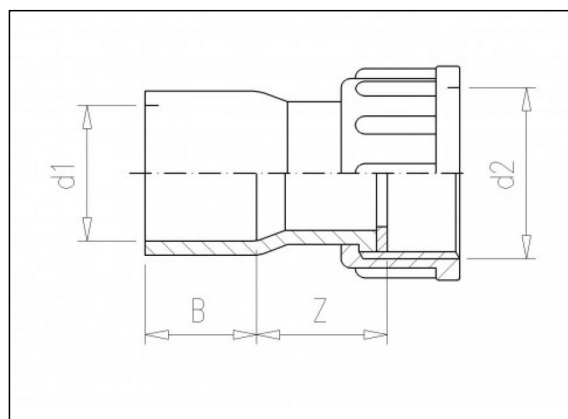

5.15 2/3 Koppeling

Productinformatie

Eigenschappen

- Binnengasdraad
- Met rubberring

Materiaal

- PVC-U = Polyvinylchloride zonder weekmaker

Afdichting

- EPDM

Vervaardiging

- Spuitgiet

Beschikbare artikelen

ART.CODE	d1	d2	Z	B	PN	Verp
5.15.010	25	1" (F)	27	27	16	250
5.15.015	32	1" (F)	32	29	10	200
5.15.020	32	1 1/4" (F)	27	27	16	250
5.15.025	40	1 1/4" (F)	34	29	10	100

ART.CODE	d1	d2	Z	B	PN	Verp
5.15.030	40	1 1/2" (F)	34	32	16	200
5.15.035	50	1 1/2" (F)	42	33	10	100
5.15.040	50	2" (F)	36	41	16	100
5.15.043	63	2" (F)	50	47	10	25
5.15.045	63	2 1/2" (F)	43	44	10	50
5.15.048	75	2 1/2" (F)	51	56	6	25
5.15.050	75	3" (F)	49	56	6	25
5.15.055	90	3" (F)	48	53	6	25