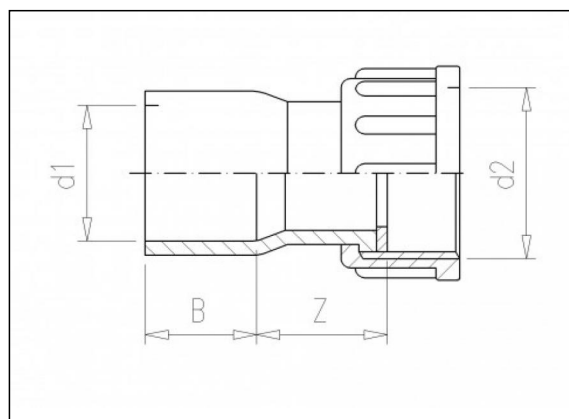

5.15 2/3 Koppeling

Productinformatie

Eigenschappen

- Binnengasdraad
- Met rubberring

Materiaal

- PVC-U = Polyvinylchloride zonder weekmaker

Afdichting

- EPDM

Vervaardiging

- Spuitgiet

Beschikbare artikelen

ART.CODE	d1	d2	Z	B	PN	Verp
5.15.010	25	1" (F)	27	27	16	250
5.15.015	32	1" (F)	32	29	10	200
5.15.020	32	1 1/4" (F)	27	27	16	250
5.15.025	40	1 1/4" (F)	34	29	10	100

Van de Lande BV

Lissenveld 1 \ 4941 VK Raamsdonksveer \ The Netherlands \ t +31 (0)162 51 60 00 \ f +31 (0)162 52 14 17 \ sales@vandelande.com
Traderegister Tilburg: 18070844 \ IBAN: NL13 RABO 0143 0035 26 \ BIC: RABONL2U \ VAT: NL 8123.91.755.B01