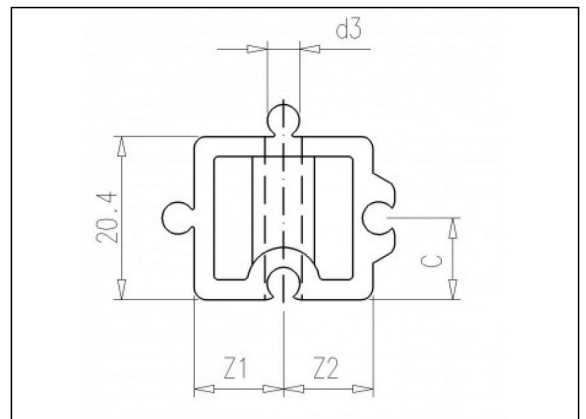

5.24 Vulblokje

Productinformatie

- Materiaal**
 - PP = Polypropyleen
- Vervaardiging**
 - spuitgiet

Onderdelen

5.25 Buisblok

Beschikbare artikelen

ART.CODE	Maat	d3	Z1	Z2	H	C	E	Type	Verp
5.24.011	10/12	4.5	11	13.5	20	10	12	D	500 (50x10)
5.24.016	16	5.5	14	16.5	20	10	16	E	400 (40x10)
5.24.020	20	5.5	16.5	19	20	10	16	E	400 (40x10)
5.24.025	25	5.5	19	21.5	20	10	16	E	800 (80x10)

ART.CODE	Maat	d3	Z1	Z2	H	C	E	Type	Verp
5.24.032	32	5.5	24	26.5	20	10	16	E	600 (60x10)
5.24.033	32	6.5	28.5	28.5	20	10	22	E	400 (40x10)
5.24.040	40	6.5	33.5	33.5	20	10	22	E	500 (50x10)
5.24.050	50	6.5	37	37	20	10	22	E	500 (50x10)
5.24.063	63	8.5	44.5	44.5	20	10	25	E	150 (15x10)
5.24.075	75	8.5	52	52	20	10	25	E	80 (8x10)
5.24.090	90	8.5	64.5	64.5	20	10	28	E	100 (10x10)
5.24.110	110	8.5	78	78	20	10	28	E	80 (8x10)
5.24.125	125	8.5	88	88	20	10	31.5	E	150 (15x10)
5.24.140	140	8.5	97	97	20	10	31.5	E	140 (14x10)
5.24.160	160	8.5	109	109	20	10	31.5	E	120 (12x10)