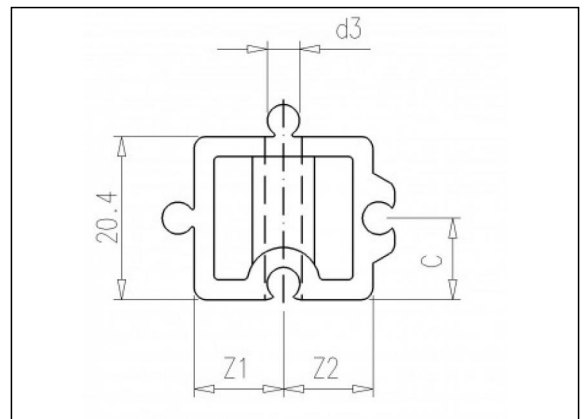

5.24 Vulblokje

Productinformatie

- Materiaal**
 - PP = Polypropyleen
- Vervaardiging**
 - spuitgiet

Onderdelen

5.25 Buisblok

Beschikbare artikelen

| ART.CODE | Maat | d3 | Z1 | Z2 | H | C | E | Type | Verp |
|----------|-------|-----|------|------|----|----|----|------|----------------|
| 5.24.011 | 10/12 | 4.5 | 11 | 13.5 | 20 | 10 | 12 | D | 500 (50x10) |
| 5.24.016 | 16 | 5.5 | 14 | 16.5 | 20 | 10 | 16 | E | 400 (40x10) |
| 5.24.020 | 20 | 5.5 | 16.5 | 19 | 20 | 10 | 16 | E | 400 (40x10) |
| 5.24.025 | 25 | 5.5 | 19 | 21.5 | 20 | 10 | 16 | E | 800 (80x10) |

| ART.CODE | Maat | d3 | Z1 | Z2 | H | C | E | Type | Verp |
|----------|------|-----|------|------|----|----|------|------|----------------|
| 5.24.032 | 32 | 5.5 | 24 | 26.5 | 20 | 10 | 16 | E | 600 (60x10) |
| 5.24.033 | 32 | 6.5 | 28.5 | 28.5 | 20 | 10 | 22 | E | 400 (40x10) |
| 5.24.040 | 40 | 6.5 | 33.5 | 33.5 | 20 | 10 | 22 | E | 500 (50x10) |
| 5.24.050 | 50 | 6.5 | 37 | 37 | 20 | 10 | 22 | E | 500 (50x10) |
| 5.24.063 | 63 | 8.5 | 44.5 | 44.5 | 20 | 10 | 25 | E | 150 (15x10) |
| 5.24.075 | 75 | 8.5 | 52 | 52 | 20 | 10 | 25 | E | 80 (8x10) |
| 5.24.090 | 90 | 8.5 | 64.5 | 64.5 | 20 | 10 | 28 | E | 100 (10x10) |
| 5.24.110 | 110 | 8.5 | 78 | 78 | 20 | 10 | 28 | E | 80 (8x10) |
| 5.24.125 | 125 | 8.5 | 88 | 88 | 20 | 10 | 31.5 | E | 150 (15x10) |
| 5.24.140 | 140 | 8.5 | 97 | 97 | 20 | 10 | 31.5 | E | 140 (14x10) |
| 5.24.160 | 160 | 8.5 | 109 | 109 | 20 | 10 | 31.5 | E | 120 (12x10) |