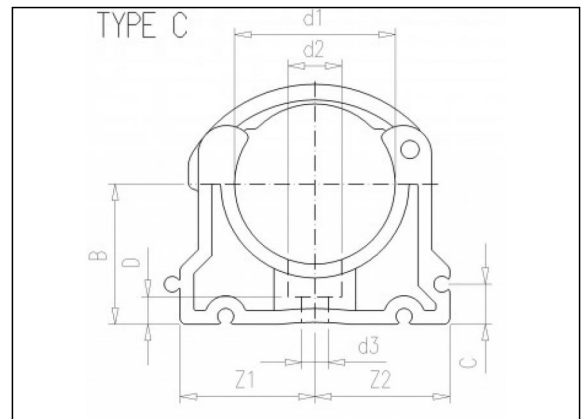

5.25 Buisklem

Productinformatie

- Materiaal**
- PP = Polypropyleen
- Vervaardiging**
- spuitgiet

Onderdelen

5.24 Vulblokje

Beschikbare artikelen

ART.CODE	d1	d2	d3	Z1	Z2	B	C	D	E	Type	Verp
5.25.010	10	8.3	4.5	11	13.5	20	10	6	12	A	500 (50x10)
5.25.012	12	8.3	4.5	11	13.5	21	10	6	12	A	500 (50x10)
5.25.016	16	10.5	5.5	14	16.5	23	10	6	16	B	400 (40x10)
5.25.020	20	10.5	5.5	16.5	19	25	10	6	16	B	400 (40x10)

ART.CODE	d1	d2	d3	Z1	Z2	B	C	D	E	Type	Verp
5.25.025	25	10.5	5.5	19	21.5	27.5	10	6	16	B	800 (80x10)
5.25.032	32	10.5	5.5	24	26.5	31	10	6	16	B	600 (60x10)
5.25.033	32	14	6.5	28.5	28.5	31	10	6.5	22	C	400 (40x10)
5.25.040	40	14	6.5	33.5	33.5	35	10	6.5	22	C	250 (25x10)
5.25.050	50	14	6.5	37	37	40	10	6.5	22	C	250 (25x10)
5.25.063	63	17	8.5	44.5	44.5	51.5	10	10	25	C	150 (15x10)
5.25.075	75	17	8.5	52	52	57.5	10	10	25	C	80 (8x10)
5.25.090	90	17	8.5	64.5	64.5	65	10	10	28	C	60 (6x10)
5.25.110	110	17	8.5	78	78	75	10	10	28	C	50 (5x10)
5.25.125	125	17	8.5	88	88	90	10	10	31.5	C	40 (54x10)
5.25.140	140	17	8.5	97	97	110	10	10	31.5	C	20 (2x10)
5.25.160	160	17	8.5	109	109	107.5	10	10	31.5	C	20 (2x10)