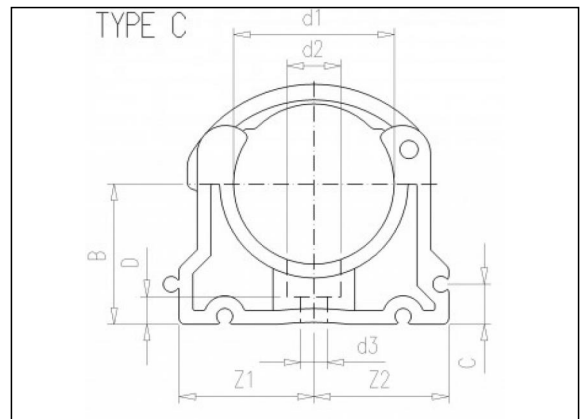

5.25 Buisklem

Productinformatie

- Materiaal**
 - PP = Polypropyleen
- Vervaardiging**
 - spuitgiet

Onderdelen

5.24 Vulblokje

Beschikbare artikelen

ART.CODE	d1	d2	d3	Z1	Z2	B	C	D	E	Type	Verp
5.25.010	10	8.3	4.5	11	13.5	20	10	6	12	A	500 (50x10)
5.25.012	12	8.3	4.5	11	13.5	21	10	6	12	A	500 (50x10)
5.25.016	16	10.5	5.5	14	16.5	23	10	6	16	B	400 (40x10)
5.25.020	20	10.5	5.5	16.5	19	25	10	6	16	B	400 (40x10)

ART.CODE	d1	d2	d3	Z1	Z2	B	C	D	E	Type	Verp
5.25.025	25	10.5	5.5	19	21.5	27.5	10	6	16	B	800 (80x10)
5.25.032	32	10.5	5.5	24	26.5	31	10	6	16	B	600 (60x10)
5.25.033	32	14	6.5	28.5	28.5	31	10	6.5	22	C	400 (40x10)
5.25.040	40	14	6.5	33.5	33.5	35	10	6.5	22	C	250 (25x10)
5.25.050	50	14	6.5	37	37	40	10	6.5	22	C	250 (25x10)
5.25.063	63	17	8.5	44.5	44.5	51.5	10	10	25	C	150 (15x10)
5.25.075	75	17	8.5	52	52	57.5	10	10	25	C	80 (8x10)
5.25.090	90	17	8.5	64.5	64.5	65	10	10	28	C	60 (6x10)
5.25.110	110	17	8.5	78	78	75	10	10	28	C	50 (5x10)
5.25.125	125	17	8.5	88	88	90	10	10	31.5	C	40 (54x10)
5.25.140	140	17	8.5	97	97	110	10	10	31.5	C	20 (2x10)
5.25.160	160	17	8.5	109	109	107.5	10	10	31.5	C	20 (2x10)