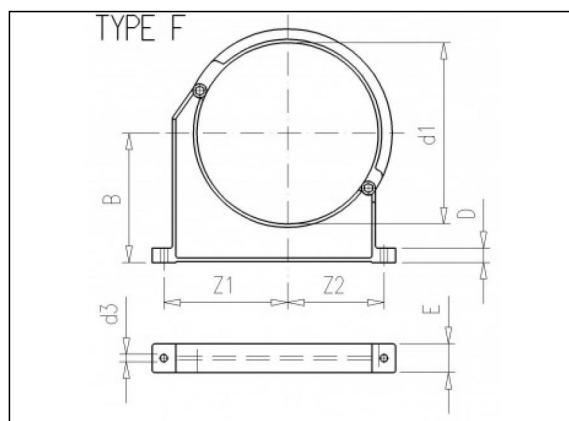

5.26 Buisbeugel

Productinformatie

Materiaal

- PP = Polypropyleen

Vervaardiging

- Spuitgiet

Beschikbare artikelen

ART.CODE	d1	d3	Z1	Z2	B	D	E	Type	Verp
5.26.090	90	9	89	71	105	15	33	F	60
5.26.110	110	9	94	81	115	15	33	F	40
5.26.125	125	11	116	92	130	20	35	F	20
5.26.140	140	11	121	99	130	20	35	F	40
5.26.160	160	11	130.5	106.5	147.5	20	35	F	20
5.26.180	180	11	142.5	115	162.5	20	35	F	10
5.26.200	200	13	151.5	119.5	175	25	40	F	10
5.26.225	225	13	164.5	131.5	175	25	40	F	10
5.26.250	250	13	182.5	142.5	200	25	40	F	10

ART.CODE	d1	d3	Z1	Z2	B	D	E	Type	Verp
5.26.280	280	13	197.5	155.5	200	25	40	F	10
5.26.315	315	13	218.5	171.5	225	25	40	F	10
5.26.355	355	17	276	210	257	30	50	F	10
5.26.400	400	17	301	230	288	30	50	F	10