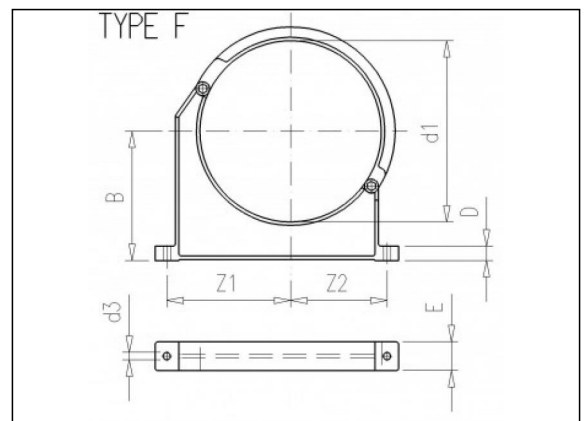

5.26 Buisbeugel

Productinformatie

Materiaal

- PP = Polypropyleen

Vervaardiging

- spuitgiet

Beschikbare artikelen

ART.CODE	d1	d3	Z1	Z2	B	D	E	Type	Verp
5.26.090	90	9	89	71	105	15	33	F	60
5.26.110	110	9	94	81	115	15	33	F	40
5.26.125	125	11	116	92	130	20	35	F	20
5.26.140	140	11	121	99	130	20	35	F	40
5.26.160	160	11	130.5	106.5	147.5	20	35	F	20
5.26.180	180	11	142.5	115	162.5	20	35	F	10
5.26.200	200	13	151.5	119.5	175	25	40	F	10
5.26.225	225	13	164.5	131.5	175	25	40	F	10
5.26.250	250	13	182.5	142.5	200	25	40	F	10

ART.CODE	d1	d3	Z1	Z2	B	D	E	Type	Verp
5.26.280	280	13	197.5	155.5	200	25	40	F	10
5.26.315	315	13	218.5	171.5	225	25	40	F	10
5.26.355	355	17	276	210	257	30	50	F	10
5.26.400	400	17	301	230	288	30	50	F	10