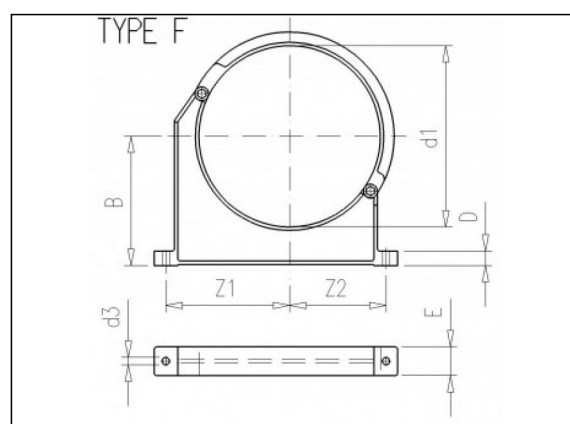

5.26 Buisbeugel

Productinformatie

Materiaal

- PP = Polypropyleen

Vervaardiging

- Spuitgiet

Beschikbare artikelen

ART.CODE	d1	d3	Z1	Z2	B	D	E	Type	Verp
5.26.090	90	9	89	71	105	15	33	F	60
5.26.110	110	9	94	81	115	15	33	F	40
5.26.125	125	11	116	92	130	20	35	F	20
5.26.140	140	11	121	99	130	20	35	F	40
5.26.160	160	11	130.5	106.5	147.5	20	35	F	20
5.26.180	180	11	142.5	115	162.5	20	35	F	10
5.26.200	200	13	151.5	119.5	175	25	40	F	10
5.26.225	225	13	164.5	131.5	175	25	40	F	10
5.26.250	250	13	182.5	142.5	200	25	40	F	10

ART.CODE	d1	d3	Z1	Z2	B	D	E	Type	Verp
5.26.280	280	13	197.5	155.5	200	25	40	F	10
5.26.315	315	13	218.5	171.5	225	25	40	F	10
5.26.355	355	17	276	210	257	30	50	F	10
5.26.400	400	17	301	230	288	30	50	F	10