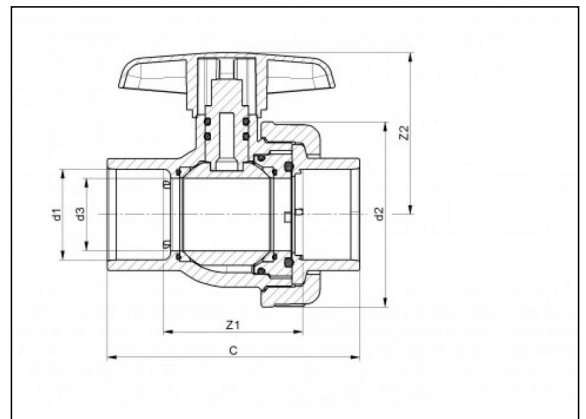

6.05 Kogelkraan type: EiL blauw

Productinformatie

Materiaal

- PVC-U = Polyvinylchloride zonder weekmaker

Afdichting

- EPDM

Vervaardiging

- Spuitgiet

Onderdelen

Beschikbare artikelen

ART.CODE	d1	d2	d3	Z1	Z2	C	DN	PN	Qty
6.05.017	16	59	15	46	50	77	10	16	50
6.05.021	20	59	15	44	50	77	15	16	50
6.05.026	25	64	20	49	55	87	20	16	50
6.05.033	32	73	25	58	65	102	25	16	50
6.05.041	40	86	32	65	75	117	32	16	25
6.05.051	50	102	40	79	90	141	40	16	20
6.05.064	63	124	50	94	103	170	50	16	10