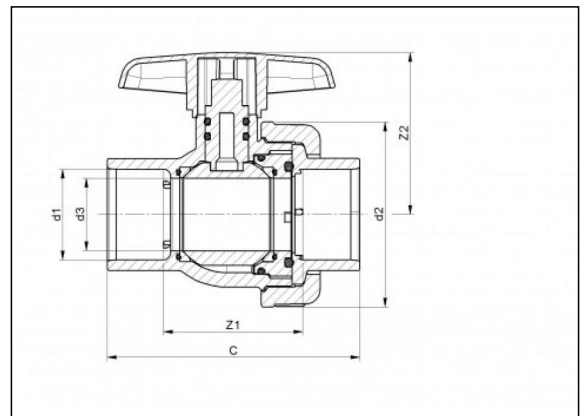

6.05 Kogelkraan type: EiL blauw

Productinformatie

Materiaal

- PVC-U = Polyvinylchloride zonder weekmaker

Afdichting

- EPDM

Vervaardiging

- Spuitgiet

Onderdelen

Beschikbare artikelen

ART.CODE	d1	d2	d3	Z1	Z2	C	DN	PN	Qty
6.05.017	16	59	15	46	50	77	10	16	50
6.05.021	20	59	15	44	50	77	15	16	50
6.05.026	25	64	20	49	55	87	20	16	50
6.05.033	32	73	25	58	65	102	25	16	50
6.05.041	40	86	32	65	75	117	32	16	25
6.05.051	50	102	40	79	90	141	40	16	20
6.05.064	63	124	50	94	103	170	50	16	10