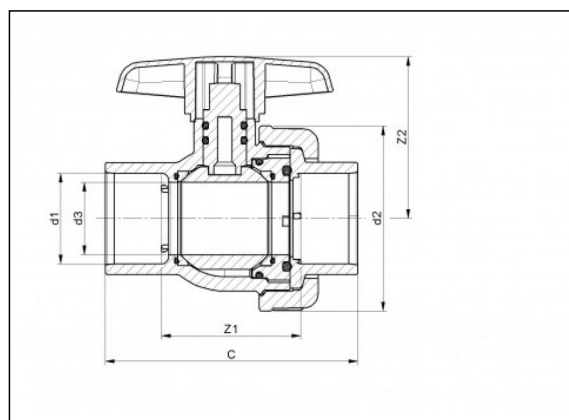

6.05 Kogelkraan type: EiL blauw

Productinformatie

Materiaal

- PVC-U = Polyvinylchloride zonder weekmaker

Afdichting

- EPDM

Vervaardiging

- Spuitgiet

Onderdelen

Beschikbare artikelen

| ART.CODE | d1 | d2 | d3 | Z1 | Z2 | C | DN | PN | Qty |
|----------|----|-----|----|----|-----|-----|----|----|-----|
| 6.05.017 | 16 | 59 | 15 | 46 | 50 | 77 | 10 | 16 | 50 |
| 6.05.021 | 20 | 59 | 15 | 44 | 50 | 77 | 15 | 16 | 50 |
| 6.05.026 | 25 | 64 | 20 | 49 | 55 | 87 | 20 | 16 | 50 |
| 6.05.033 | 32 | 73 | 25 | 58 | 65 | 102 | 25 | 16 | 50 |
| 6.05.041 | 40 | 86 | 32 | 65 | 75 | 117 | 32 | 16 | 25 |
| 6.05.051 | 50 | 102 | 40 | 79 | 90 | 141 | 40 | 16 | 20 |
| 6.05.064 | 63 | 124 | 50 | 94 | 103 | 170 | 50 | 16 | 10 |