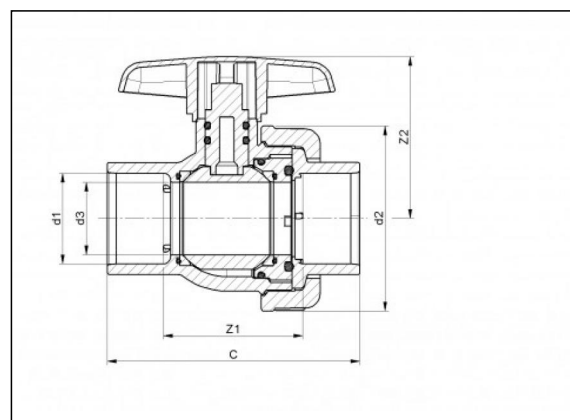

Onderdelen

8.58
Handgreep
voor
kogelkraan

6.24 Wartel
kogelkraan

6.25 Inlegstuk
uitwendig lijn

6.26 Inlegstuk
inwendig lijn

6.30 Inlegstuk
inwendig draad

Beschikbare artikelen

ART.CODE	d1	d2	d3	Z1	Z2	C	DN	PN	Verp
6.05.016	16	59	15	46	50	77	10	16	50
6.05.020	20	59	15	44	50	77	15	16	50
6.05.025	25	64	20	49	55	87	20	16	50
6.05.032	32	73	25	58	65	102	25	16	50
6.05.040	40	86	32	65	75	117	32	16	25
6.05.050	50	102	40	79	90	141	40	16	20
6.05.063	63	124	50	94	103	170	50	16	10