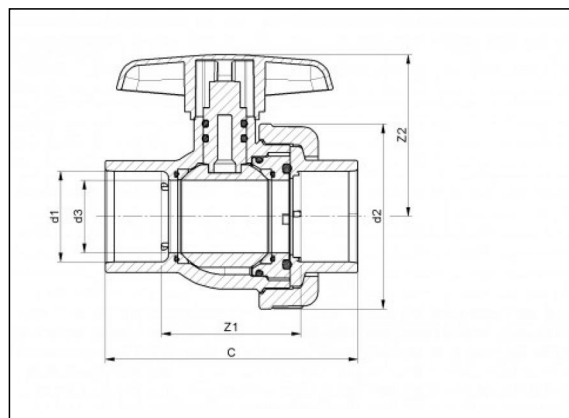

6.06 Kogelkraan type: Eil FPM

Productinformatie

Materiaal

- PVC-U = Polyvinylchloride zonder weekmaker

Vervaardiging

- Spuitgiet

Onderdelen

Beschikbare artikelen

ART.CODE	d1	d2	d3	Z1	Z2	C	DN	PN	Verp
6.06.016	16	59	15	46	50	77	10	16	50
6.06.020	20	59	15	44	50	77	15	16	50
6.06.025	25	64	20	49	55	87	20	16	50
6.06.032	32	73	25	58	65	102	25	16	50
6.06.040	40	86	32	65	75	117	32	16	25
6.06.050	50	102	40	79	90	141	40	16	20
6.06.063	63	124	50	94	103	170	50	16	10