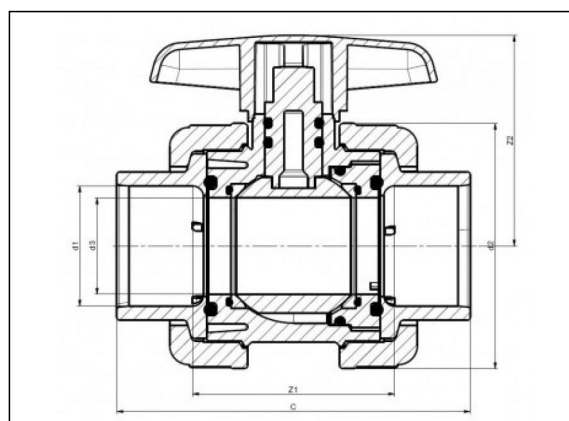

## Beschikbare artikelen

ART.CODE	d1	d2	d3	Z1	Z2	C	DN	PN	Verp
6.15.017	16	59	15	54	56	84	10	16	50
6.15.021	20	59	15	50	56	84	15	16	50
6.15.026	25	64	20	54	57	94	20	16	50
6.15.033	32	73	25	64	66	110	25	16	50
6.15.041	40	86	32	69	75	122	32	16	25
6.15.051	50	102	40	87	90	150	40	16	15
6.15.064	63	124	50	102	102	180	50	16	10
6.15.076	75	151	63	128	123	217	65	10	5
6.15.091	90	178.5	75	152	143	255	80	10	3