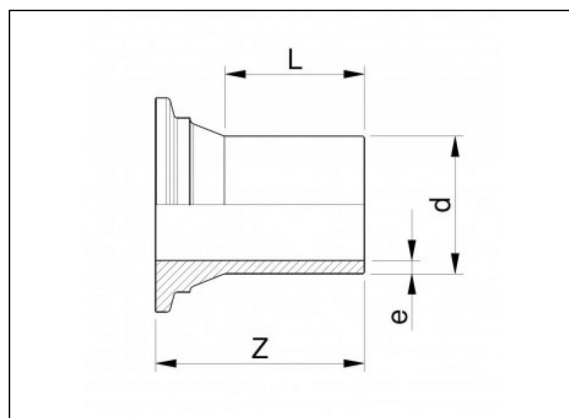

## Beschikbare artikelen

ART.CODE	d	Z	L	e	SDR	P (Bar)	Verp
6.31.020	20	67	45	2.0	11	12.5	25
6.31.025	25	68	45	2.3	11	12.5	25
6.31.032	32	71	45	3	11	12.5	25
6.31.040	40	80	50	3.7	11	12.5	15
6.31.050	50	89	57	4.6	11	12.5	10
6.31.063	63	105	70	5.8	11	12.5	5
6.31.064	63	105	70	3.8	17	7.5	5
6.31.075	75	123	81	6.8	11	7.5	5
6.31.076	75	123	81	4.5	17	7.5	5