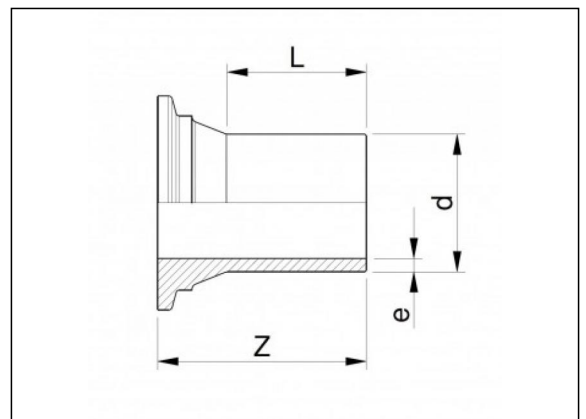

## Beschikbare artikelen

ART.CODE	d	Z	L	e	SDR	P (Bar)	Verp
6.31.020	20	67	45	2.0	11	12.5	25
6.31.025	25	68	45	2.3	11	12.5	25
6.31.032	32	71	45	3	11	12.5	25
6.31.040	40	80	50	3.7	11	12.5	15
6.31.050	50	89	57	4.6	11	12.5	10
6.31.063	63	105	70	5.8	11	12.5	5
6.31.064	63	105	70	3.8	17	7.5	5
6.31.075	75	123	81	6.8	11	7.5	5
6.31.076	75	123	81	4.5	17	7.5	5