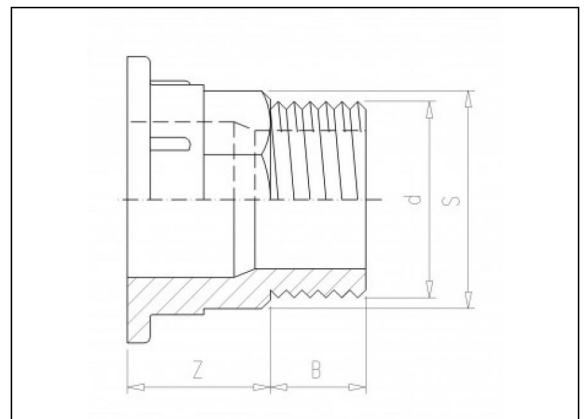

6.32 Inlegstuk uitwendig draad

Productinformatie

Eigenschappen

- Buitengasdraad

Materiaal

- PVC-U = Polyvinylchloride zonder weekmaker

Vervaardiging

- Spuitgiet

Beschikbare artikelen

ART.CODE	d	Z	B	S	DN	Verp
6.32.020	1/2" (M)	22	16	27	15	50
6.32.025	3/4" (M)	22	17	32	20	50
6.32.032	1" (M)	25	21	36	25	50
6.32.040	1 1/4" (M)	29	23	46	32	20
6.32.050	1 1/2" (M)	35	23	55	40	20