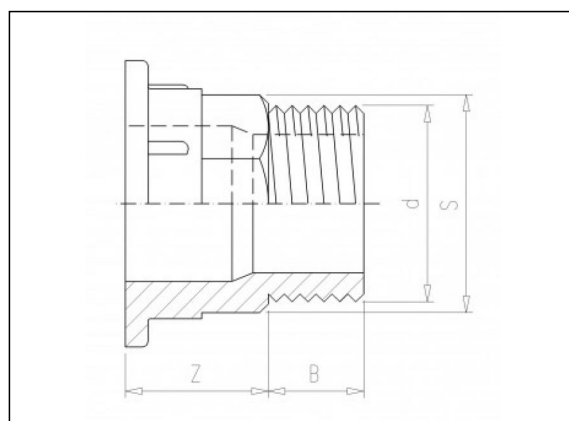

6.32 Inlegstuk uitwendig draad

Productinformatie

Eigenschappen

- Buitengasdraad

Materiaal

- PVC-U = Polyvinylchloride zonder weekmaker

Vervaardiging

- Spuitgiet

Beschikbare artikelen

ART.CODE	d	Z	B	S	DN	Verp
6.32.020	1/2" (M)	22	16	27	15	50
6.32.025	3/4" (M)	22	17	32	20	50
6.32.032	1" (M)	25	21	36	25	50
6.32.040	1 1/4" (M)	29	23	46	32	20
6.32.050	1 1/2" (M)	35	23	55	40	20