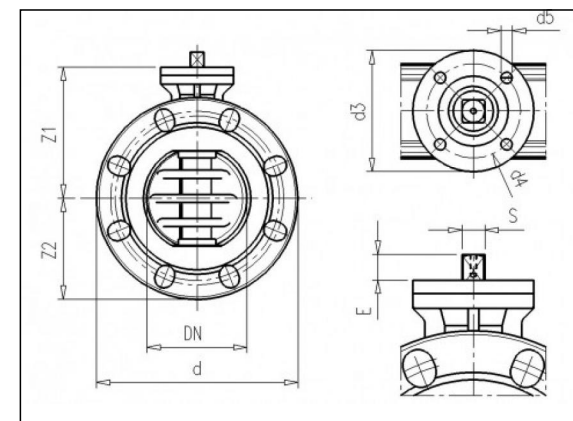

6.70 Vlinderklep zonder handgreep SPE

Productinformatie

Eigenschappen

- Roestvrijstaal

Materiaal

- PVC-U = Polyvinylchloride zonder weekmaker

Afdichting

- EPDM

Vervaardiging

- Spuitgiet

Onderdelen

Van de Lande BV

Lissenveld 1 \ 4941 VK Raamsdonksveer \ The Netherlands \ t +31 (0)162 51 60 00 \ f +31 (0)162 52 14 17 \ sales@vandelande.com

Traderegister Tilburg: 18070844 \ IBAN: NL13 RABO 0143 0035 26 \ BIC: RABONL2U \ VAT: NL 8123.91.755.B01

All our transactions are subject to the Van de Lande General Terms of Sale. A copy of these can be provided immediately upon your request.