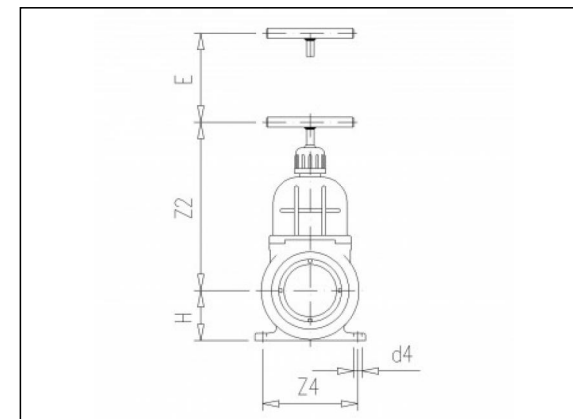

6.80 Schuifafsluiter

Productinformatie

Eigenschappen

- Roestvrijstaal

Materiaal

- PVC-U = Polyvinylchloride zonder weekmaker

Afdichting

- EPDM

Vervaardiging

- Spuitgiet

Onderdelen

Van de Lande BV

Lissenveld 1 \ 4941 VK Raamsdonksveer \ The Netherlands \ t +31 (0)162 51 60 00 \ f +31 (0)162 52 14 17 \ sales@vandelande.com
Traderegister Tilburg: 18070844 \ IBAN: NL13 RABO 0143 0035 26 \ BIC: RABONL2U \ VAT: NL 8123.91.755.B01

All our transactions are subject to the Van de Lande General Terms of Sale. A copy of these can be provided immediately upon your request.