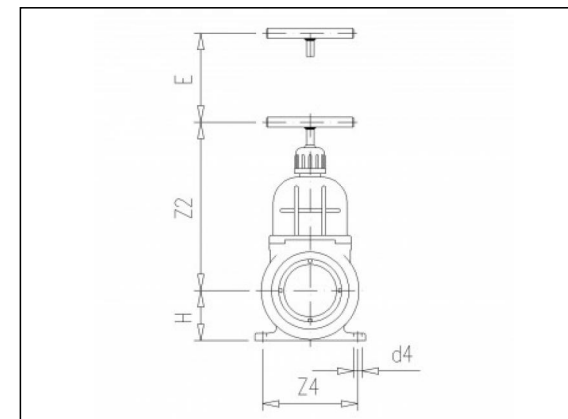

6.85 Schuifafsluiter

Productinformatie

Eigenschappen

- Buitengasdraad
- Roestvrijstaal

Materiaal

- PVC-U = Polyvinylchloride zonder weekmaker

Afdichting

- EPDM

Vervaardiging

- Spuitgiet

Onderdelen

Van de Lande BV

Lissenveld 1 \ 4941 VK Raamsdonksveer \ The Netherlands \ t +31 (0)162 51 60 00 \ f +31 (0)162 52 14 17 \ sales@vandelande.com

Traderegister Tilburg: 18070844 \ IBAN: NL13 RABO 0143 0035 26 \ BIC: RABONL2U \ VAT: NL 8123.91.755.B01

All our transactions are subject to the Van de Lande General Terms of Sale. A copy of these can be provided immediately upon your request.