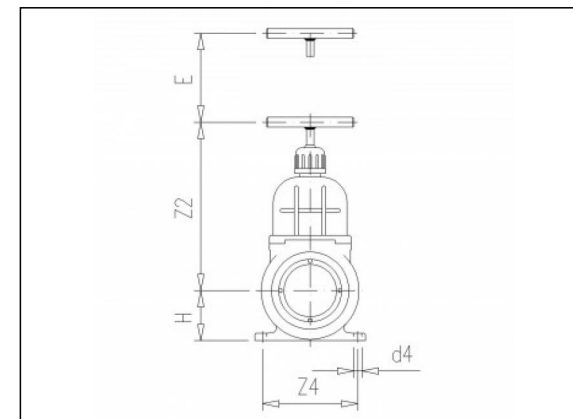

6.85 Schuifafsluiter

Productinformatie

Eigenschappen

- Buitengasdraad
- Roestvrijstaal

Materiaal

- PVC-U = Polyvinylchloride zonder weekmaker

Afdichting

- EPDM

Vervaardiging

- Spuitgiet

Onderdelen

Van de Lande BV

Lissenveld 1 \ 4941 VK Raamsdonksveer \ The Netherlands \ t +31 (0)162 51 60 00 \ f +31 (0)162 52 14 17 \ sales@vandelande.com

Traderegister Tilburg: 18070844 \ IBAN: NL13 RABO 0143 0035 26 \ BIC: RABONL2U \ VAT: NL 8123.91.755.B01

All our transactions are subject to the Van de Lande General Terms of Sale. A copy of these can be provided immediately upon your request.