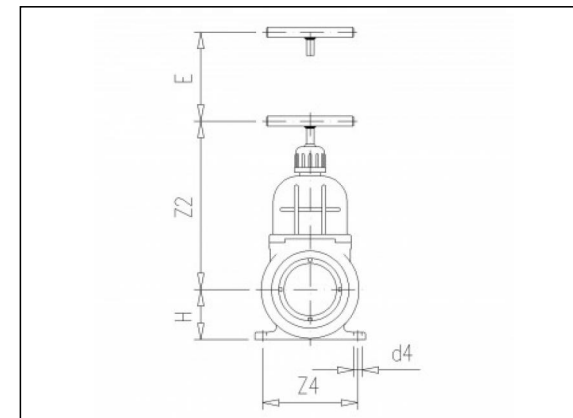

6.90 Schuifafsluiter

Productinformatie

Eigenschappen

- Rechte buitengasdraad
- Roestvrijstaal

Materiaal

- PVC-U = Polyvinylchloride zonder weekmaker

Afdichting

- EPDM

Vervaardiging

- spuitgiet

Onderdelen

Van de Lande BV

Lissenveld 1 \ 4941 VK Raamsdonksveer \ The Netherlands \ t +31 (0)162 51 60 00 \ f +31 (0)162 52 14 17 \ sales@vandelande.com

Traderegister Tilburg: 18070844 \ IBAN: NL13 RABO 0143 0035 26 \ BIC: RABONL2U \ VAT: NL 8123.91.755.B01

All our transactions are subject to the Van de Lande General Terms of Sale. A copy of these can be provided immediately upon your request.