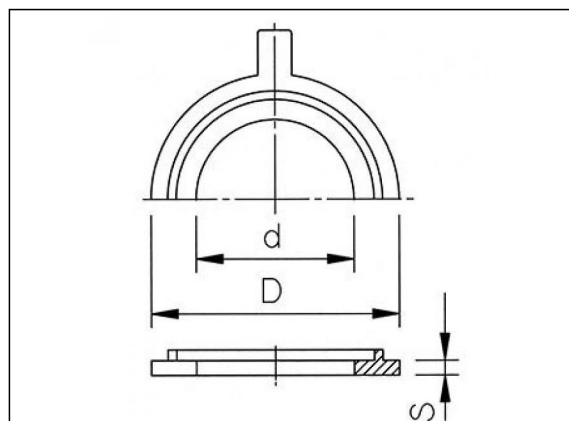

8.04 1 T-ring voor kraagbus type 1

Productinformatie

Afdichting
- EPDM

Beschikbare artikelen

ART.CODE	Dia	d	D	S	T-ring	Verp
8.04.201	200	192	248	4	215.3 x7	10
8.04.226	225	217	273	4	240.7 x7	10
8.04.251	250	240	303	4	266.0 x7	10
8.04.281	280	268	328	5	295.0 x10	10
8.04.316	315	300	378	5	340.0 x10	10