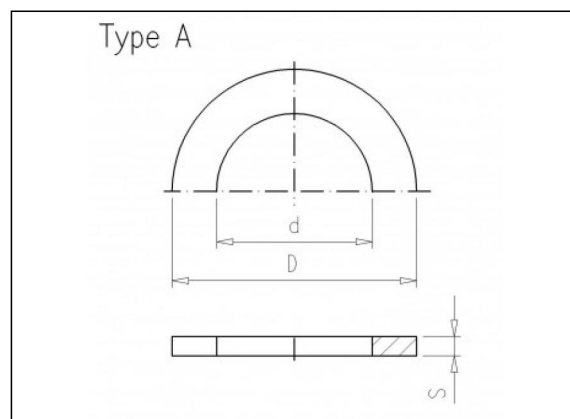

ART.CODE	Dia	d	D	S	Type	Verp
8.04.075	75	70	104	3	A	50
8.04.090	90	85	123	3	A	40
8.04.110	110	105	148	4	A	25
8.04.125	125	120	168	4	A	10
8.04.140	140	135	186	4	A	10
8.04.160	160	155	211	4	A	10
8.04.200	200	192	248	4	B	10
8.04.225	225	217	273	4	B	10
8.04.250	250	240	303	4	B	10
8.04.280	280	268	328	5	B	10
8.04.315	315	300	378	5	B	10
8.04.355	355	340	430	5	A	10
8.04.400	400	385	482	5	A	10