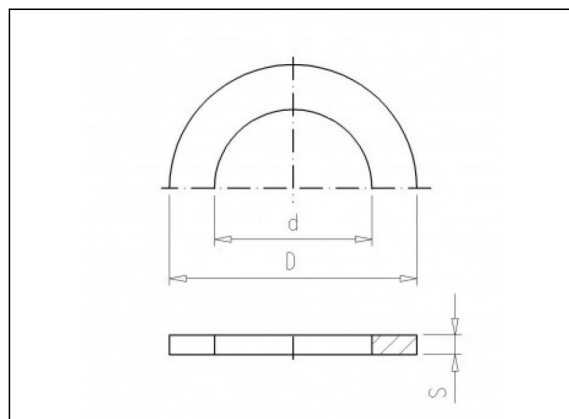

8.05 Rubber afdichtring voor koppeling

Productinformatie

Afdichting

- EPDM

Beschikbare artikelen

ART.CODE	Dia	d	D	S	Verp
8.05.020	1"	18.5	30	2	1000
8.05.025	1 1/4"	29	39	3	500
8.05.030	1 1/2"	34	45	3	300
8.05.035	2"	44	57	3	250
8.05.040	2 1/2"	57	73	4	100