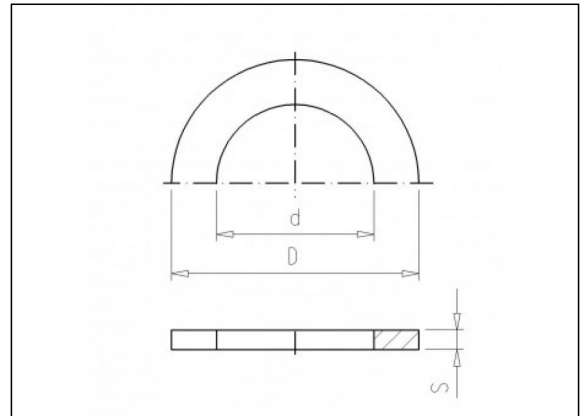

8.05 Rubber afdichtring voor koppeling

Productinformatie

Afdichting

- EPDM

Beschikbare artikelen

ART.CODE	Dia	d	D	S	Verp
8.05.020	1"	18.5	30	2	1000
8.05.025	1 1/4"	29	39	3	500
8.05.030	1 1/2"	34	45	3	300
8.05.035	2"	44	57	3	250
8.05.040	2 1/2"	57	73	4	100