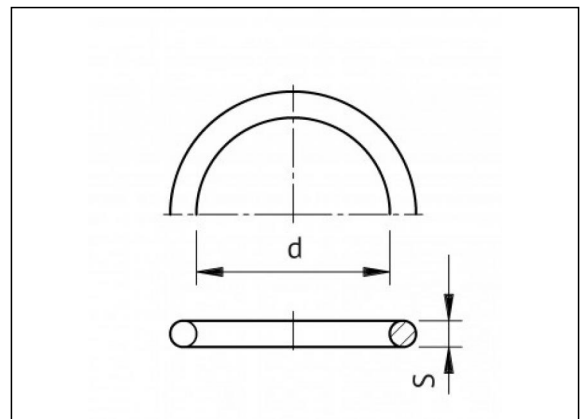

8.06 O-ring voor kraagbus

Productinformatie

Afdichting
- EPDM

Beschikbare artikelen

ART.CODE	Dia	D	S	Verp
8.06.200	200	215.3	7	10
8.06.225	225	240.7	7	10
8.06.250	250	266	7	10
8.06.280	280	295	10	10
8.06.315	315	340	10	10