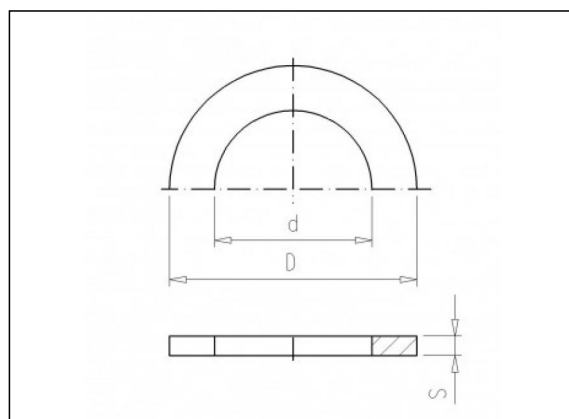

8.08 PP glijring

Productinformatie

Materiaal

- PP = Polypropyleen

Vervaardiging

- Spuitgiet

Beschikbare artikelen

ART.CODE	Dia	d	D	S	Verp
8.08.020	3/4"	27	39	3	500
8.08.025	1"	34	47	3	500
8.08.032	1 1/4"	43	58	3	300
8.08.035	1 1/2"	49	65	4	200
8.08.040	1 3/4"	55	72	4	200
8.08.045	2"	61	79	4	100

ART.CODE	Dia	d	D	S	Verp
8.08.050	2 1/4"	67	86	4	50
8.08.063	2 1/2"	77	95	4	50
8.08.065	2 3/4"	83	106	4	25
8.08.075	3"	90	112	5	40
8.08.090	M113	115	139	5	20
8.08.110	M133	135	160	5	10
8.08.125	M140	140	160	5	10