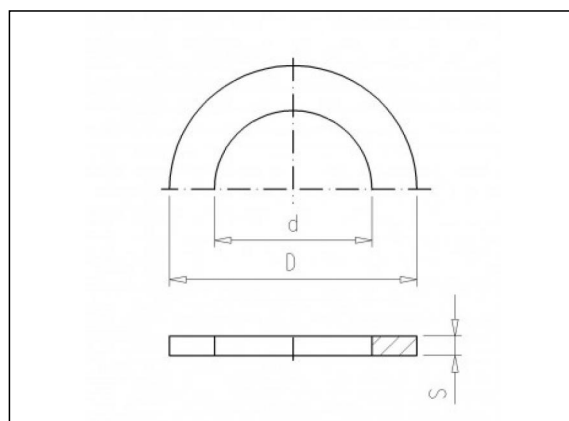

### Beschikbare artikelen

ART.CODE	Dia	d	D	S	Verp
8.08.020	3/4"	27	39	3	500
8.08.025	1"	34	47	3	500
8.08.032	1 1/4"	43	58	3	300
8.08.035	1 1/2"	49	65	4	200
8.08.040	1 3/4"	55	72	4	200
8.08.045	2"	61	79	4	100

ART.CODE	Dia	d	D	S	Verp
8.08.050	2 1/4"	67	86	4	50
8.08.063	2 1/2"	77	95	4	50
8.08.065	2 3/4"	83	106	4	25
8.08.075	3"	90	112	5	40
8.08.090	M113	115	139	5	20
8.08.110	M133	135	160	5	10
8.08.125	M140	140	160	5	10