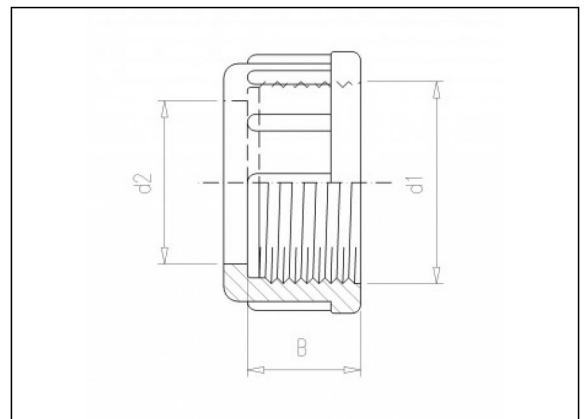

### Productinformatie

**Eigenschappen**

- Binnengasdraad

**Materiaal**

- PVC-U = Polyvinylchloride zonder weekmaker

**Vervaardiging**

- Spuitgiet

### Beschikbare artikelen

ART.CODE	Dia	d1	d2	B	Verp
8.20.010	10/12	5/8" (F)	18	14	100
8.20.016	16	3/4" (F)	22	16	100
8.20.020	20	1" (F)	28	16	100
8.20.025	25	1 1/4" (F)	36	18	50
8.20.026	32	1 1/4" (F)			50

ART.CODE	Dia	d1	d2	B	Verp
8.20.032	32	1 1/2" (F)	41	19	50
8.20.040	40	2" (F)	53	21	25
8.20.050	50	2 1/4" (F)	58	24	25
8.20.063	63	2 3/4" (F)	74	27	25
8.20.075	90	ZGTD " (F)	90	39	10
8.20.090	90	ZGTD " (F)	108	44	5
8.20.110	110	ZGTD " (F)	130	50	5