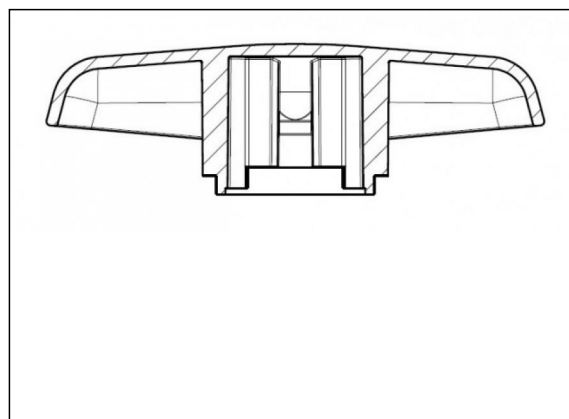

8.58 Handgreep voor kogelkraan

Productinformatie

Materiaal

- PVC-U = Polyvinylchloride zonder weekmaker

Vervaardiging

- Spuitgiet

Beschikbare artikelen

ART.CODE	Descr iption	Type	Verp
8.58.021	Handl e for 16 + 20 mm ball valve	A	25

Van de Lande BV

Lissenveld 1 \ 4941 VK Raamsdonksveer \ The Netherlands \ t +31 (0)162 51 60 00 \ f +31 (0)162 52 14 17 \ sales@vandelande.com
Traderegister Tilburg: 18070844 \ IBAN: NL13 RABO 0143 0035 26 \ BIC: RABONL2U \ VAT: NL 8123.91.755.B01