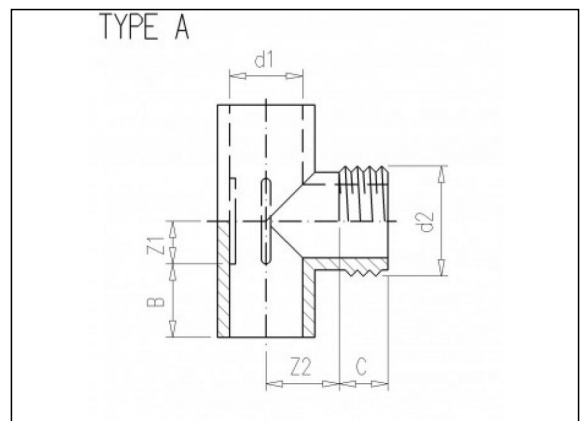

WIT205 T-stuk 90°

Productinformatie

Eigenschappen

- Buitengasdraad

Materiaal

- PVC-U = Polyvinylchloride zonder weekmaker

Vervaardiging

- Spuitgiet

Beschikbare artikelen

ART.CODE	d1	d2	Z1	Z2	B	C	Type	PN	Verp
WIT205046	32	1 1/4" (M)	17	29	22	19	A	10	225
WIT205051	1 1/4" (M)	32	26	17	21	22	B	10	175
WIT205066	40	1 1/4" (M)	23	27	26	21	A	10	140
WIT205067	1 1/4" (M)	40	27	23	21	26	B	10	150

ART.CODE	d1	d2	Z1	Z2	B	C	Type	PN	Verp
WIT205081	50	1 1/4" (M)	28	33	31	21	A	10	90

Van de Lande BV

Lissenveld 1 \ 4941 VK Raamsdonksveer \ The Netherlands \ t +31 (0)162 51 60 00 \ f +31 (0)162 52 14 17 \ sales@vandelande.com
Traderegister Tilburg: 18070844 \ IBAN: NL13 RABO 0143 0035 26 \ BIC: RABONL2U \ VAT: NL 8123.91.755.B01