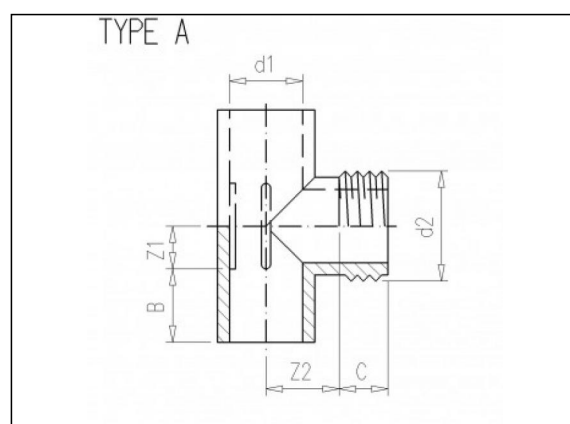

WIT205 T-stuk 90°

Productinformatie

Eigenschappen

- Buitengasdraad

Materiaal

- PVC-U = Polyvinylchloride zonder weekmaker

Vervaardiging

- Spuitgiet

Beschikbare artikelen

ART.CODE	d1	d2	Z1	Z2	B	C	Type	PN	Verp
WIT205046	32	1 1/4" (M)	17	29	22	19	A	10	225
WIT205051	1 1/4" (M)	32	26	17	21	22	B	10	175
WIT205066	40	1 1/4" (M)	23	27	26	21	A	10	140
WIT205067	1 1/4" (M)	40	27	23	21	26	B	10	150

ART.CODE	d1	d2	Z1	Z2	B	C	Type	PN	Verp
WIT205081	50	1 1/4" (M)	28	33	31	21	A	10	90

Van de Lande BV

Lissenveld 1 \ 4941 VK Raamsdonksveer \ The Netherlands \ t +31 (0)162 51 60 00 \ f +31 (0)162 52 14 17 \ sales@vandelande.com
Traderegister Tilburg: 18070844 \ IBAN: NL13 RABO 0143 0035 26 \ BIC: RABONL2U \ VAT: NL 8123.91.755.B01