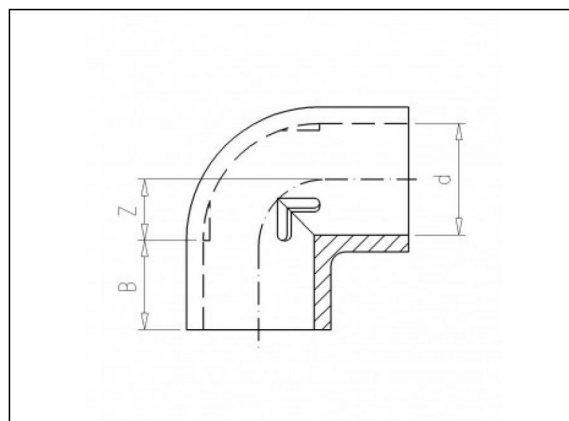

WIT225 Knie 90°

Productinformatie

Materiaal

- PVC-U = Polyvinylchloride zonder weekmaker

Vervaardiging

- Spuitgiet

Beschikbare artikelen

ART.CODE	d	Z	B	PN	Verp
WIT225020	20	11.5	16	16	200
WIT225025	25	14	20	16	250
WIT225033	32	19	22	10	250
WIT225041	40	22	26	10	175
WIT225051	50	27.5	31	10	100
WIT225063	63	33.5	38	16	50
WIT225075	75	40	44	16	30
WIT225090	90	47.5	51	16	17