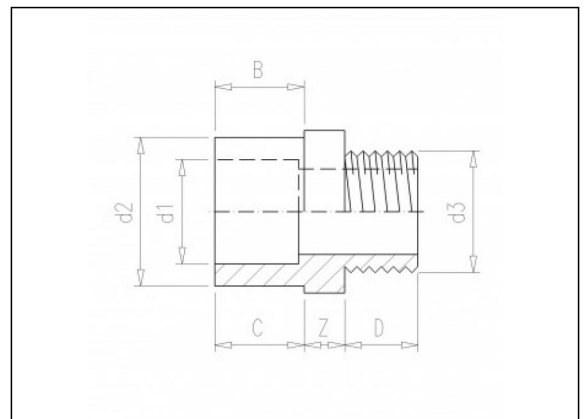

WIT320 Draadeind

Productinformatie

Eigenschappen

- Rechte buitengasdraad

Materiaal

- PVC-U = Polyvinylchloride zonder weekmaker

Vervaardiging

- spuitgiet

Beschikbare artikelen

ART.CODE	d1	d2	d3	Z	B	C	D	PN	Verp
WIT320045	25	32	3/4" (M)	5	22	19	17	10	500
WIT320050	25	32	1" (M)	5	22	19	17	10	500
WIT320055	32	40	1" (M)	6	23	22	17	10	500
WIT320060	32	40	1 1/4" (M)	4	23	22	18	10	600
WIT320065	40	50	1 1/4" (M)	11	28	27	23	10	300