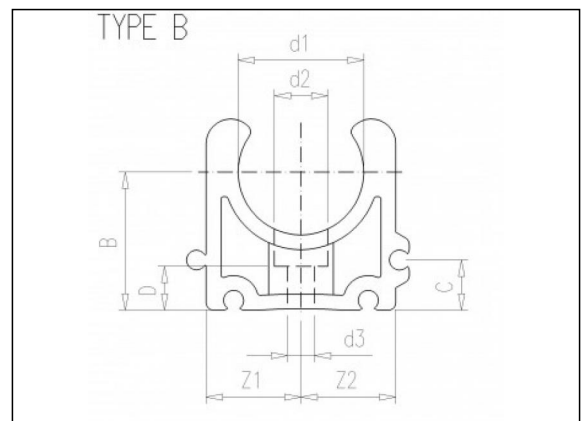

### Materiaal

- PP = Polypropyleen

## Beschikbare artikelen

ART.CODE	d1	d2	d3	Z1	Z2	B	C	D	E	Type	Verp
WIT525016	16	10.5	5.5	14	16.5	23	10	6	16	B	400 (40x10)
WIT525020	20	10.5	5.5	16.5	19	25	10	6	16	B	400 (40x10)
WIT525025	25	10.5	5.5	19	21.5	27.5	10	6	16	B	800 (80x10)
WIT525032	32	10.5	5.5	24	26.5	31	10	6	16	B	600 (60x10)

ART.CODE	d1	d2	d3	Z1	Z2	B	C	D	E	Type	Verp
WIT525040	40	14	6.5	33.5	33.5	35	10	6.5	22	C	250 (25x10)
WIT525050	50	14	6.5	37	37	40	10	6.5	22	C	250 (25x10)
WIT525063	63	17	8.5	44.5	44.5	51.5	10	10	25	C	150 (15x10)
WIT525075	75	17	8.5	52	52	57.5	10	10	25	C	80 (8x10)
WIT525090	90	17	8.5	64.5	64.5	65	10	10	28	C	60 (6x10)
WIT525110	110	17	8.5	78	78	75	10	10	28	C	50 (5X10)