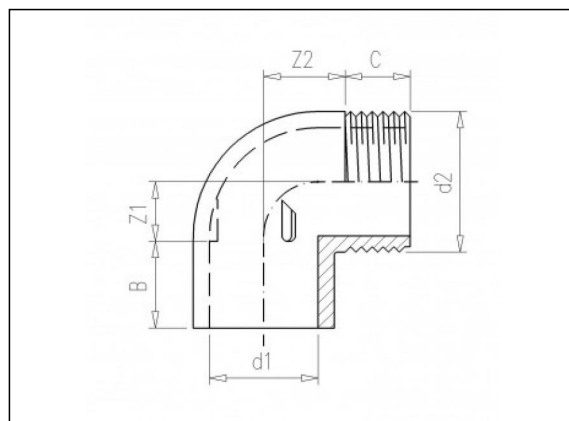

### Характеристики

- BSP наружная резьба

## Позиции в наличии

ART.CODE	d1	d2	Z1	Z2	B	C	PN	Verp
WIT229051	32	1 1/4" (M)	17	24	22	21	10	250
WIT229061	40	1 1/4" (M)	23	28	26	21	10	200
WIT229081	50	1 1/4" (M)	28	34	31	21	10	150