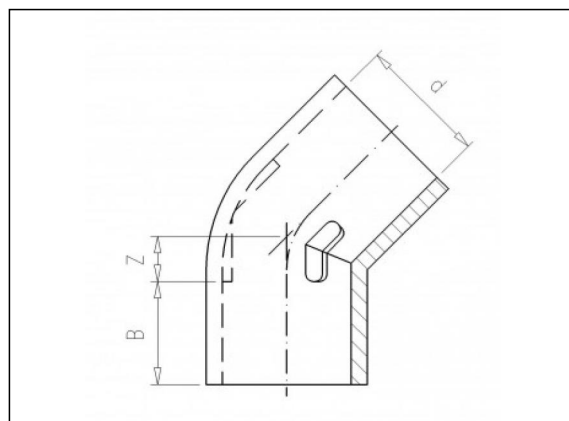

WIT230 Колено 45°

Информация о продукции

Материал

- НПВХ (PVC-U) = непластифицированный поливинилхлорид

Технология

- Изготавливается литьем под давлением

Позиции в наличии

ART.CODE	d	Z	B	PN	Verp
WIT230020	20	5	16	16	150
WIT230025	25	6	19	16	150
WIT230032	32	7	22	16	300
WIT230040	40	10	26	16	150
WIT230051	50	12	31	10	100
WIT230063	63	14	38	16	65
WIT230075	75	18	44	16	35
WIT230090	90	19	51	16	24