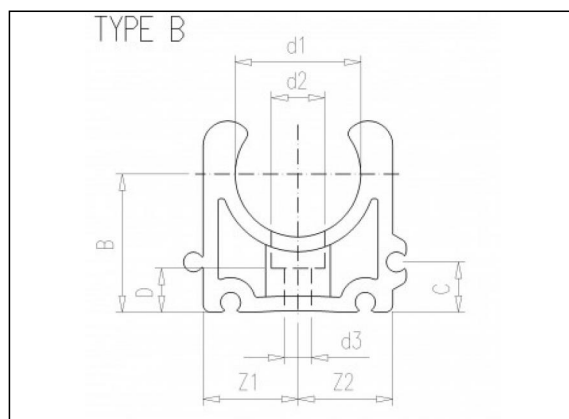

WIT525 Хомут для трубопровода

Информация о продукции

Материал

- ПП (PP) = полипропилен

Технология

- Изготавливается литьем под давлением

Детали

WIT524 Блок для насадки

Позиции в наличии

ART.CODE	d1	d2	d3	Z1	Z2	B	C	D	E	Type	Verp
WIT525016	16	10.5	5.5	14	16.5	23	10	6	16	B	400 (40x10)
WIT525020	20	10.5	5.5	16.5	19	25	10	6	16	B	400 (40x10)
WIT525025	25	10.5	5.5	19	21.5	27.5	10	6	16	B	800 (80x10)

ART.CODE	d1	d2	d3	Z1	Z2	B	C	D	E	Type	Verp
WIT525032	32	10.5	5.5	24	26.5	31	10	6	16	B	600 (60x10)
WIT525040	40	14	6.5	33.5	33.5	35	10	6.5	22	C	250 (25x10)
WIT525050	50	14	6.5	37	37	40	10	6.5	22	C	250 (25x10)
WIT525063	63	17	8.5	44.5	44.5	51.5	10	10	25	C	150 (15x10)
WIT525075	75	17	8.5	52	52	57.5	10	10	25	C	80 (8x10)
WIT525090	90	17	8.5	64.5	64.5	65	10	10	28	C	60 (6x10)
WIT525110	110	17	8.5	78	78	75	10	10	28	C	50 (5x10)