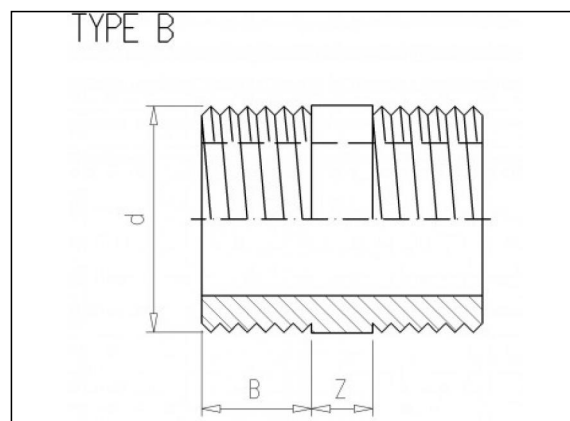

## Позиции в наличии

ART.CODE	d	Z	B	Type	PN	Verp
1.50.025	2 1/2" (M)	8	31	B	16	25
1.50.030	3" (M)	25	27	B	16	10
1.50.040	4" (M)	16	33	B	16	10
1.50.050	5" (M)	16	46	B	16	10