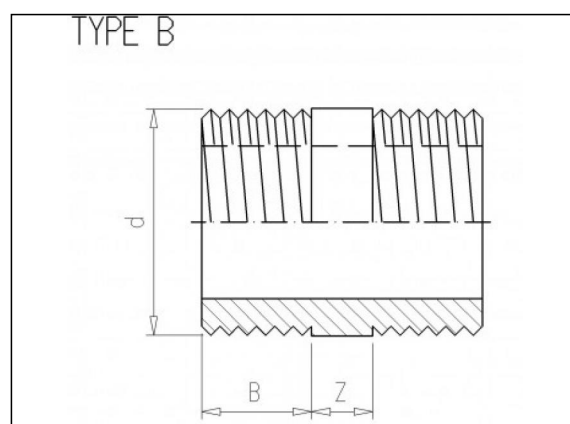

1.50 Ниппель

Информация о продукции

Материал

- НПВХ (PVC-U) = непластифицированный поливинилхлорид

Технология

- Изготавливается из трубы

Позиции в наличии

ART.CODE	d	Z	B	Type	PN	Verp
1.50.025	2 1/2" (M)	8	31	B	16	25
1.50.030	3" (M)	25	27	B	16	10
1.50.040	4" (M)	16	33	B	16	10
1.50.050	5" (M)	16	46	B	16	10