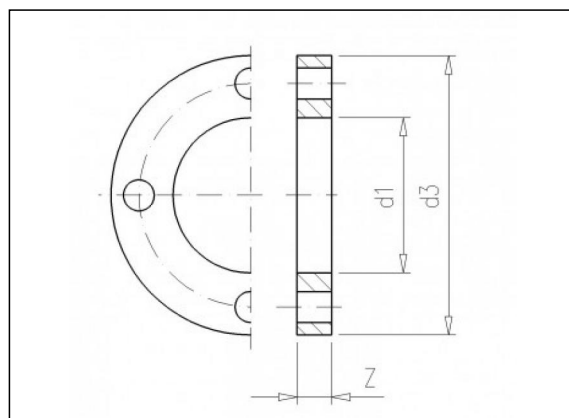

### Позиции в наличии

ART.CODE	Dia	DN	d1	d2	d3	Z	Norm	Verp
ALU972020	20	15	28	65	95	17	ISO/ DIN 2501 PN10	1
ALU972025	25	20	34	75	105	17	ISO/ DIN 2501 PN10	1
ALU972032	32	25	42	85	115	17	ISO/ DIN 2501 PN10	1

ART.CODE	Dia	DN	d1	d2	d3	Z	Nor m	Verp m
ALU972040	40	32	51	100	140	17	ISO/ DIN 2501 PN10	1
ALU972125	125	125	150	190	235	22		1
ALU972140	140	125	167	210	240	22	ISO/ DIN 2501 PN10	1
ALU972200	200	175	235	270	315	24	ISO 2536 PN10	1
ALU972225	225	200	251	295	340	24	ISO/ DIN 2501 PN10	1
ALU972250	250	225	277	325	370	26	ISO 2536 PN10	1
ALU972315	315	300	348	400	445	26	ISO/ DIN 2501 PN10	1
ALU972355	355	350	388	460	505	26	ISO/ DIN 2501 PN10	1
ALU972400	400	400	442	515	565	32	ISO/ DIN 2501 PN10	1