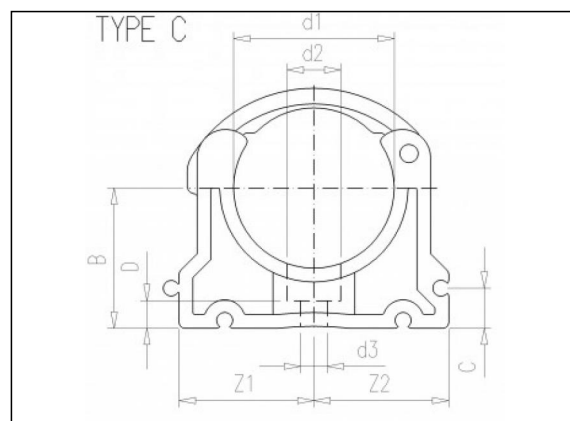

5.25 Хомут для трубопровода

Информация о продукции

Материал

- ПП (PP) = полипропилен

Технология

- Изготавливается литьем под давлением

Детали

5.24 Блок для насадки

Позиции в наличии

ART.CODE	d1	d2	d3	Z1	Z2	B	C	D	E	Type	Verp
5.25.010	10	8.3	4.5	11	13.5	20	10	6	12	A	500 (50x10)
5.25.012	12	8.3	4.5	11	13.5	21	10	6	12	A	500 (50x10)
5.25.016	16	10.5	5.5	14	16.5	23	10	6	16	B	400 (40x10)
5.25.020	20	10.5	5.5	16.5	19	25	10	6	16	B	400 (40x10)

www.vandelande.com

ART.CODE	d1	d2	d3	Z1	Z2	B	C	D	E	Type	Verp
5.25.025	25	10.5	5.5	19	21.5	27.5	10	6	16	B	800 (80x10)
5.25.032	32	10.5	5.5	24	26.5	31	10	6	16	B	600 (60x10)
5.25.033	32	14	6.5	28.5	28.5	31	10	6.5	22	C	400 (40x10)
5.25.040	40	14	6.5	33.5	33.5	35	10	6.5	22	C	250 (25x10)
5.25.050	50	14	6.5	37	37	40	10	6.5	22	C	250 (25x10)
5.25.063	63	17	8.5	44.5	44.5	51.5	10	10	25	C	150 (15x10)
5.25.075	75	17	8.5	52	52	57.5	10	10	25	C	80 (8x10)
5.25.090	90	17	8.5	64.5	64.5	65	10	10	28	C	60 (6x10)
5.25.110	110	17	8.5	78	78	75	10	10	28	C	50 (5x10)
5.25.125	125	17	8.5	88	88	90	10	10	31.5	C	40 (54x10)
5.25.140	140	17	8.5	97	97	110	10	10	31.5	C	20 (2x10)
5.25.160	160	17	8.5	109	109	107.5	10	10	31.5	C	20 (2x10)