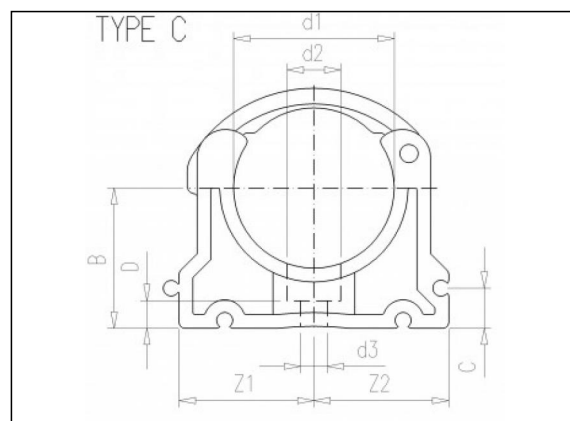

5.25 Хомут для трубопровода

Информация о продукции

Материал

- ПП (PP) = полипропилен

Технология

- Изготавливается литьем под давлением

Детали

5.24 Блок для насадки

Позиции в наличии

ART.CODE	d1	d2	d3	Z1	Z2	B	C	D	E	Type	Verp
5.25.010	10	8.3	4.5	11	13.5	20	10	6	12	A	500 (50x10)
5.25.012	12	8.3	4.5	11	13.5	21	10	6	12	A	500 (50x10)
5.25.016	16	10.5	5.5	14	16.5	23	10	6	16	B	400 (40x10)
5.25.020	20	10.5	5.5	16.5	19	25	10	6	16	B	400 (40x10)

ART.CODE	d1	d2	d3	Z1	Z2	B	C	D	E	Type	Verp
5.25.025	25	10.5	5.5	19	21.5	27.5	10	6	16	B	800 (80x10)
5.25.032	32	10.5	5.5	24	26.5	31	10	6	16	B	600 (60x10)
5.25.033	32	14	6.5	28.5	28.5	31	10	6.5	22	C	400 (40x10)
5.25.040	40	14	6.5	33.5	33.5	35	10	6.5	22	C	250 (25x10)
5.25.050	50	14	6.5	37	37	40	10	6.5	22	C	250 (25x10)
5.25.063	63	17	8.5	44.5	44.5	51.5	10	10	25	C	150 (15x10)
5.25.075	75	17	8.5	52	52	57.5	10	10	25	C	80 (8x10)
5.25.090	90	17	8.5	64.5	64.5	65	10	10	28	C	60 (6x10)
5.25.110	110	17	8.5	78	78	75	10	10	28	C	50 (5x10)
5.25.125	125	17	8.5	88	88	90	10	10	31.5	C	40 (54x10)
5.25.140	140	17	8.5	97	97	110	10	10	31.5	C	20 (2x10)
5.25.160	160	17	8.5	109	109	107.5	10	10	31.5	C	20 (2x10)