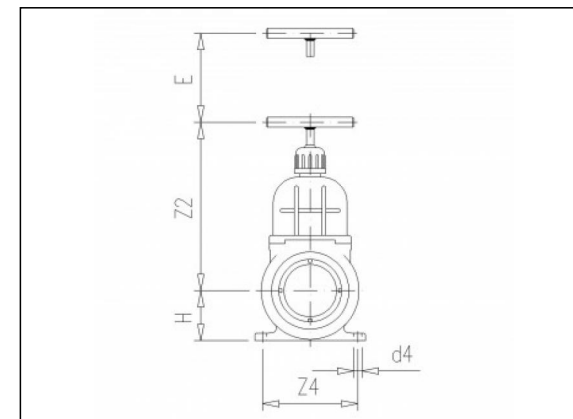

6.80 Вентиль-задвижка

Информация о продукции

Характеристики

- INOX

Материал

- НПВХ (PVC-U) = непластифицированный поливинилхлорид

Прокладки

- ЭПДМ

Технология

- Изготавливается литьем под давлением

Детали

6.45
Запасной
комплект

Van de Lande BV

Lissenveld 1 \ 4941 VK Raamsdonksveer \ The Netherlands \ t +31 (0)162 51 60 00 \ f +31 (0)162 52 14 17 \ sales@vandelande.com

Traderegister Tilburg: 18070844 \ IBAN: NL13 RABO 0143 0035 26 \ BIC: RABONL2U \ VAT: NL 8123.91.755.B01

All our transactions are subject to the Van de Lande General Terms of Sale. A copy of these can be provided immediately upon your request.