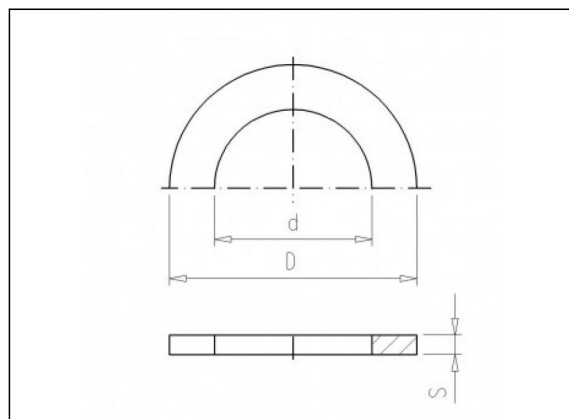

8.03 Резиновая прокладка для шлангового наконечника

Информация о продукции

Прокладки
- ЭПДМ

Позиции в наличии

ART.CODE	Dia	d	D	S	Verp
8.03.016	16	11	23	2	1000
8.03.020	20	15	29	2	1000
8.03.025	25	19	37	2	500
8.03.032	32	24	43	3	500
8.03.040	40	32	55	3	250
8.03.050	50	40	61	3	200
8.03.063	63	50	77	3	150