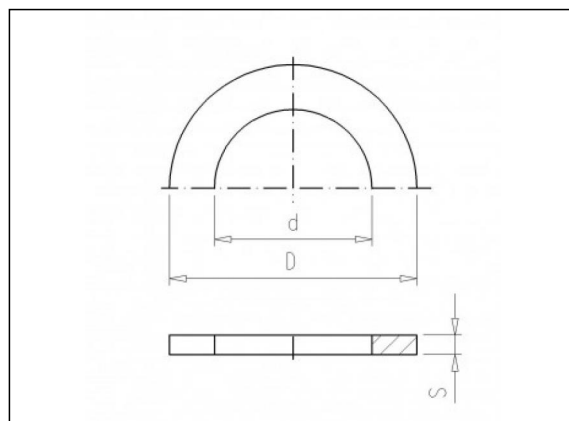

8.05 Резиновая прокладка

Информация о продукции

Прокладки
- ЭПДМ

Позиции в наличии

ART.CODE	Dia	d	D	S	Verp
8.05.047	2 3/4"	83	106	4	50
8.05.050	3"	88	110	5	50
8.05.100	3/4"	27	41	3	500
8.05.105	1"	33	50	3	300
8.05.110	1 1/4"	42	60	3	150
8.05.115	1 3/4"	53	75	4	100
8.05.120	2"	59	83	4	100
8.05.125	2 1/4"	65	90	4	50
8.05.130	2 1/2"	75	100	4	50