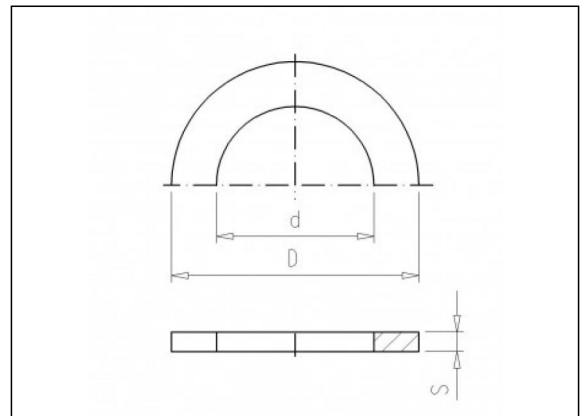

8.05 Rubber afdichtring voor koppeling

Информация о продукции

Прокладки
- ЭПДМ

Позиции в наличии

ART.CODE	Dia	d	D	S	Verp
8.05.020	1"	18.5	30	2	1000
8.05.025	1 1/4"	29	39	3	500
8.05.030	1 1/2"	34	45	3	300
8.05.035	2"	44	57	3	250
8.05.040	2 1/2"	57	73	4	100
8.05.045	3"	67	85	4	50