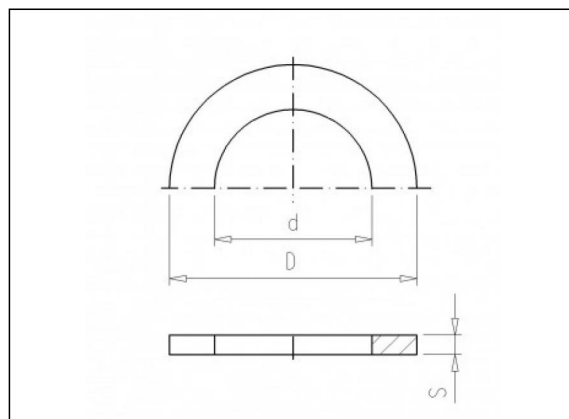

8.05 Rubber afdichtring voor koppeling

Информация о продукции

Прокладки

- ЭПДМ

Позиции в наличии

ART.CODE	Dia	d	D	S	Verp
8.05.020	1"	18.5	30	2	1000
8.05.025	1 1/4"	29	39	3	500
8.05.030	1 1/2"	34	45	3	300
8.05.035	2"	44	57	3	250
8.05.040	2 1/2"	57	73	4	100
8.05.045	3"	67	85	4	50