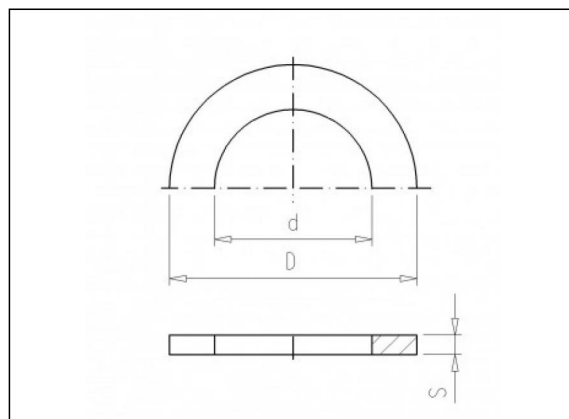

8.05 Rubber afdichtring voor koppeling

Информация о продукции

Прокладки

- ЭПДМ

Позиции в наличии

ART.CODE	Dia	d	D	S	Verp
8.05.020	1"	18.5	30	2	1000
8.05.025	1 1/4"	29	39	3	500
8.05.030	1 1/2"	34	45	3	300
8.05.035	2"	44	57	3	250
8.05.040	2 1/2"	57	73	4	100
8.05.045	3"	67	85	4	50

Van de Lande BV

Lissenveld 1 \ 4941 VK Raamsdonksveer \ The Netherlands \ t +31 (0)162 51 60 00 \ f +31 (0)162 52 14 17 \ sales@vandelande.com
Traderegister Tilburg: 18070844 \ IBAN: NL13 RABO 0143 0035 26 \ BIC: RABONL2U \ VAT: NL 8123.91.755.B01

www.vandelande.com