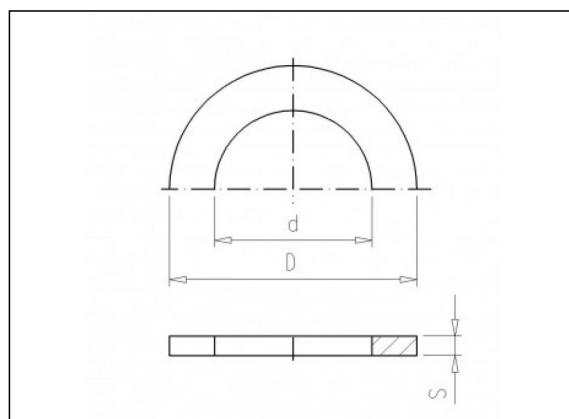

8.08 ПП скользящее кольцо

Информация о продукции

Материал

- ПП (PP) = полипропилен

Технология

- Изготавливается литьем под давлением

Позиции в наличии

ART.CODE	Dia	d	D	S	Verp
8.08.020	3/4"	27	39	3	500
8.08.025	1"	34	47	3	500
8.08.032	1 1/4"	43	58	3	300
8.08.035	1 1/2"	49	65	4	200
8.08.040	1 3/4"	55	72	4	200
8.08.045	2"	61	79	4	100
8.08.050	2 1/4"	67	86	4	50
8.08.063	2 1/2"	77	95	4	50