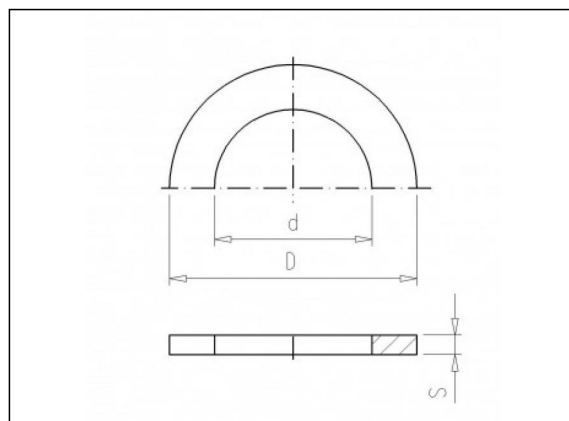

### Позиции в наличии

ART.CODE	Dia	d	D	S	Verp
8.35.020	1"	18.5	30	2	500
8.35.025	1 1/4"	29	39	3	500
8.35.030	1 1/2"	34	45	3	500
8.35.035	2"	44	57	3	250
8.35.040	2 1/2"	57	73	4	250
8.35.045	3"	67	85	4	200