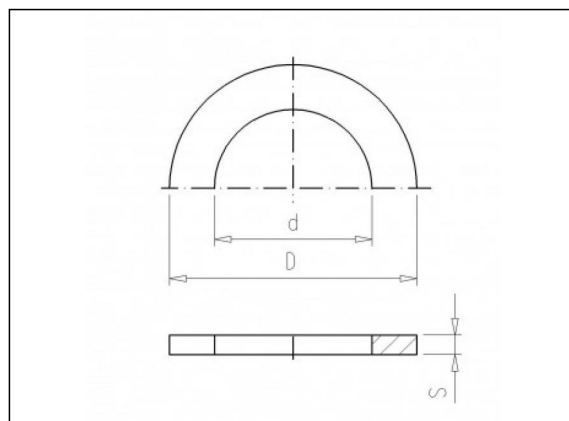

8.35 Резиновая прокладка

Информация о продукции

Прокладки
- VITON®

Позиции в наличии

ART.CODE	Dia	d	D	S	Verp
8.35.020	1"	18.5	30	2	500
8.35.025	1 1/4"	29	39	3	500
8.35.030	1 1/2"	34	45	3	500
8.35.035	2"	44	57	3	250
8.35.040	2 1/2"	57	73	4	250
8.35.045	3"	67	85	4	200

Van de Lande BV

Lissenveld 1 \ 4941 VK Raamsdonksveer \ The Netherlands \ t +31 (0)162 51 60 00 \ f +31 (0)162 52 14 17 \ sales@vandelande.com
Traderegister Tilburg: 18070844 \ IBAN: NL13 RABO 0143 0035 26 \ BIC: RABONL2U \ VAT: NL 8123.91.755.B01