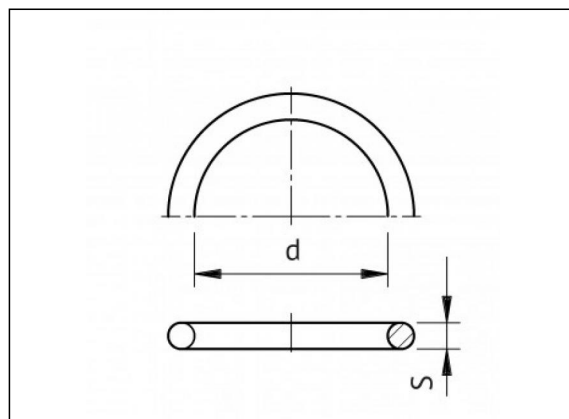

## 8.36 Кольцевое уплотнение для резьбового сочленения

### Позиции в наличии

ART.CODE	Dia	D	S	Verp
8.36.016	16	15.55	2.62	10
8.36.020	20	20.22	3.53	10
8.36.025	25	28.17	3.53	10
8.36.032	32	32.92	3.53	10
8.36.040	40	40.64	5.33	10
8.36.050	50	46.99	5.33	10
8.36.063	63	59.69	5.33	10