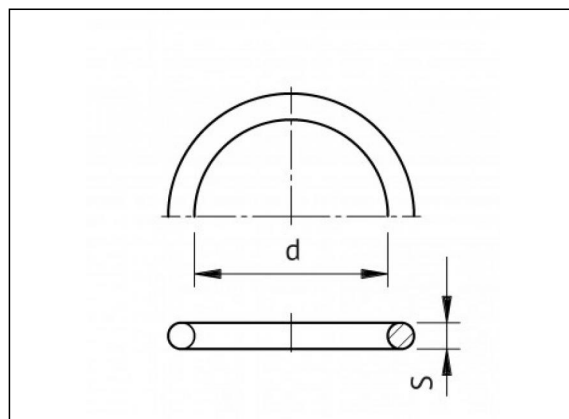

8.36 Кольцевое уплотнение для резьбового сочленения

Информация о продукции

Прокладки
- VITON®

Позиции в наличии

ART.CODE	Dia	D	S	Verp
8.36.016	16	15.55	2.62	10
8.36.020	20	20.22	3.53	10
8.36.025	25	28.17	3.53	10
8.36.032	32	32.92	3.53	10
8.36.040	40	40.64	5.33	10
8.36.050	50	46.99	5.33	10
8.36.063	63	59.69	5.33	10