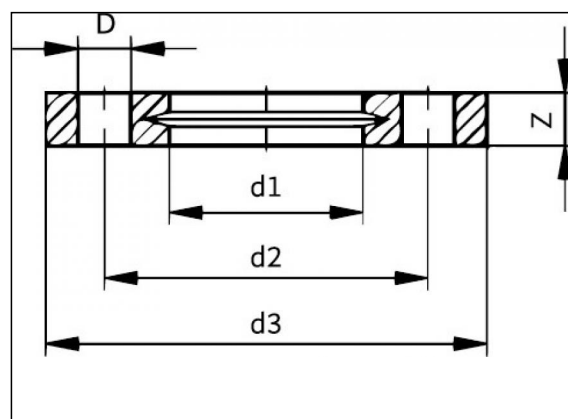

9.72 Фланец PP-V

Информация о продукции

Материал

- ПП-СВ (PP-GF) = полипропилен, армированный стекловолокном

Технология

- Изготавливается литьем под давлением

Позиции в наличии

ART.CODE	Dia	DN	d1	d2	d3	Z	NxD	PN	Qty
9.72.020	20	15	28	65	95	16	4x14	16	50
9.72.025	25	20	34	75	105	17	4x14	16	50
9.72.032	32	25	42	85	115	18	4x14	16	50
9.72.040	40	32	51	100	140	20	4x18	16	30
9.72.050	50	40	62	110	150	22	4x18	16	30
9.72.063	63	50	78	125	165	24	4x18	16	50
9.72.075	75	65	92	145	185	26	4x18	16	30
9.72.090	90	80	110	160	200	27	8x18	16	25

ART.CODE	Dia	DN	d1	d2	d3	Z	NxD	PN	Qty
9.72.110	110	100	133	180	220	28	8x18	16	15
9.72.140	140	125	167	210	250	30	8x18	16	15
9.72.160	160	150	190	241	285	32	8x22	16	10
9.72.200	200	200	226	297	340	34	8x23	16	5
9.72.225	225	200	250	297	340	34	8x23	16	5
9.72.250	250	250	277	350	395	38	12x2 2	10	5
9.72.280	280	250	310	350	395	38	12x2 2	10	1
9.72.315	315	300	348	400	445	42	12x2 2	10	1
9.72.355	355	350	388	460	515	46	16x2 3	10	1
9.72.400	400	400	442	515	574	50	16x2 6	10	1