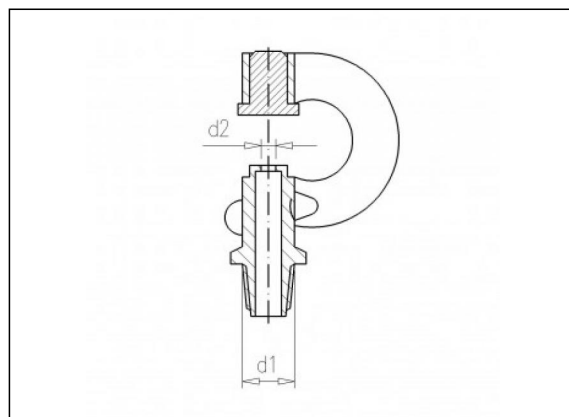

4.30 Нейлоновые поливные насадки

Информация о продукции

Характеристики

- BSP наружная резьба

Технология

- Изготавливается литьем под давлением

Позиции в наличии

ART.CODE	Desc ription	d1	d2	Verp
4.30.111	Brown/bruin/brun/marrón	M11	1.75	1000 (4x250)