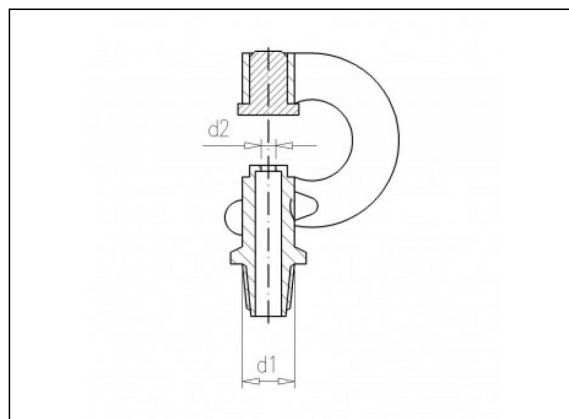

4.30 Нейлоновые поливные насадки

Информация о продукции

Характеристики

- BSP наружная резьба

Технология

- Изготавливается литьем под давлением

Позиции в наличии

ART.CODE	Desc ription	d1	d2	Verp
4.30.111	Brown/bruin/braun/brun/marrón	M11	1.75	1000 (4x250)

ART.CODE	Desc riptio	d1	d2	Verp
4.30.112	green/ groen/grün/ vert/ verde	M11	2	1000 (4x25 0)
4.30.113	grey/ grijs/ grau/ gris/g ris	M11	2.25	1000 (4x25 0)
4.30.114	blue/ blauw/ blau/ bleu/ azul	M11	2.5	1000 (4x25 0)
4.30.115	red/ rood/ rot/ rojo	M11	2.75	1000 (4x25 0)
4.30.116	orange/ oranje/ orange/ naranja	M11	3	1000 (4x25 0)
4.30.117	black/ zwart/ schwarz/ noir/n egro	M11	3.25	1000 (4x25 0)
4.30.381	brown/ bruin/ brun/ brun/m arrón	WW3 /8"	1.75	1000 (4x25 0)
4.30.382	green/ groen/grün/ vert/ verde	WW3 /8"	2	1000 (4x25 0)