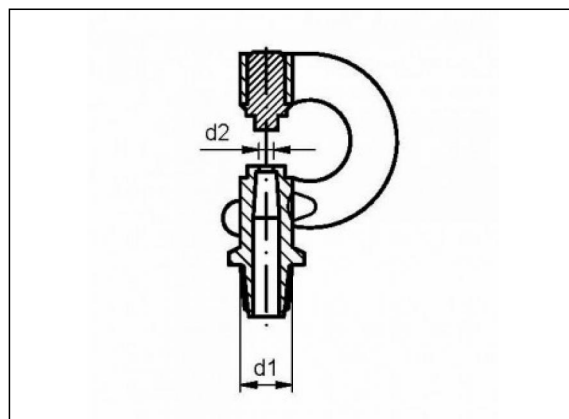

4.32 Распылительная форсунка

Информация о продукции

Характеристики

- BSP наружная резьба

Материал

- PA6

Технология

- Изготавливается литьем под давлением