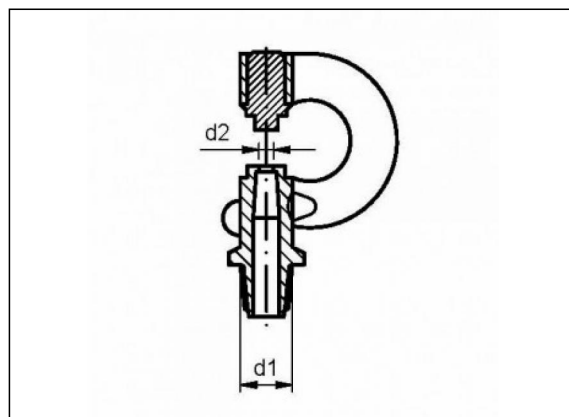

4.32 Распылительная форсунка

Информация о продукции

Характеристики

- BSP наружная резьба

Технология

- Изготавливается литьем под давлением

Позиции в наличии

ART.CODE	Desc	d1	d2	Verp
	ription			
	n