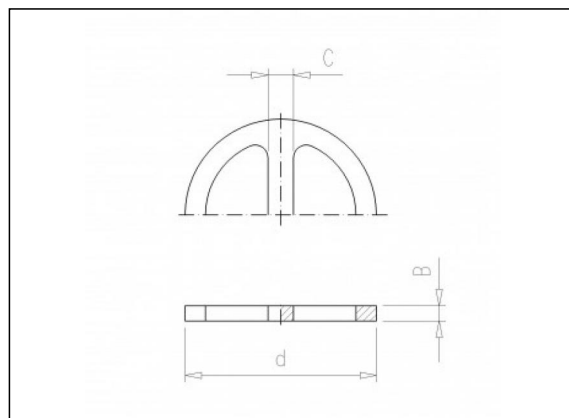

8.05 Стопорное кольцо

Информация о продукции

Прокладки
- ЭПДМ

Позиции в наличии

ART.CODE	d	B	C	Verp
8.05.026	38	3	5	500

Van de Lande BV

Lissenveld 1 \ 4941 VK Raamsdonksveer \ The Netherlands \ t +31 (0)162 51 60 00 \ f +31 (0)162 52 14 17 \ sales@vandelande.com
Traderegister Tilburg: 18070844 \ IBAN: NL13 RABO 0143 0035 26 \ BIC: RABONL2U \ VAT: NL 8123.91.755.B01