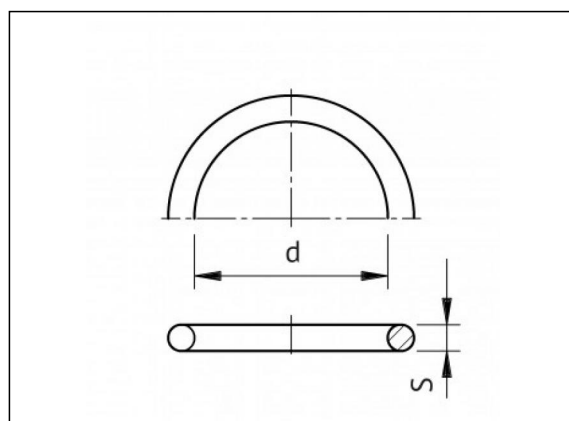

8.06 Кольцевое уплотнение

Информация о продукции

Прокладки
- ЭПДМ

Позиции в наличии

ART.CODE	Dia	D	S	Verp
8.06.025	25	28.17	3.53	500

Van de Lande BV

Lissenveld 1 \ 4941 VK Raamsdonksveer \ The Netherlands \ t +31 (0)162 51 60 00 \ f +31 (0)162 52 14 17 \ sales@vandelande.com
Traderegister Tilburg: 18070844 \ IBAN: NL13 RABO 0143 0035 26 \ BIC: RABONL2U \ VAT: NL 8123.91.755.B01