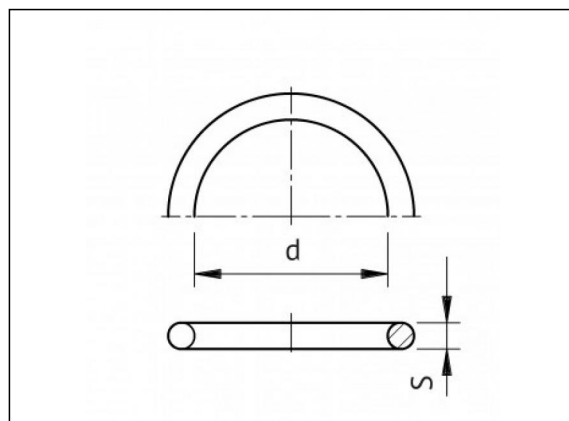

8.06 Кольцевое уплотнение

Информация о продукции

Прокладки
- ЭПДМ

Позиции в наличии

ART.CODE	Dia	D	S	Verp
8.06.025	25	28.17	3.53	500

Van de Lande BV

Lissenveld 1 \ 4941 VK Raamsdonksveer \ The Netherlands \ t +31 (0)162 51 60 00 \ f +31 (0)162 52 14 17 \ sales@vandelande.com
Traderegister Tilburg: 18070844 \ IBAN: NL13 RABO 0143 0035 26 \ BIC: RABONL2U \ VAT: NL 8123.91.755.B01