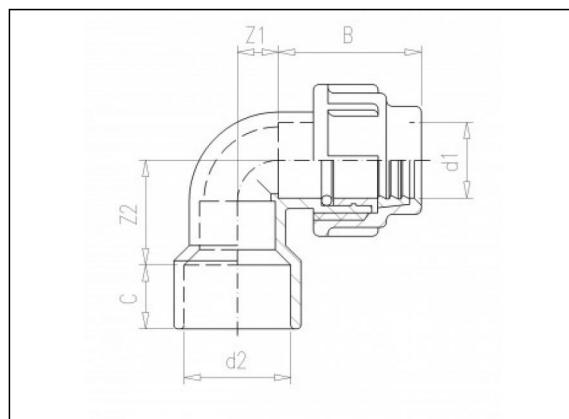

Детали

8.06
Кольцевое
уплотнение

7.42 ПЭ соединительная
гайка

7.44
Стопорное
кольцо

Позиции в наличии

ART.CODE	d1	d2	Z1	Z2	B	C	PN	Verp
7.21.015	16	25	14	36	42	19	10	200
7.21.016	16	32	14	34	42	22	10	200
7.21.019	20	25	14	36	47	19	10	200
7.21.020	20	32	14	34	47	22	10	200
7.21.024	25	25	14	36	51	19	10	150
7.21.025	25	32	14	34	51	22	10	200