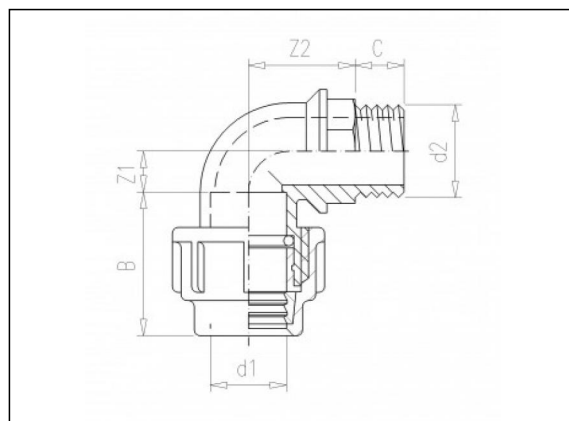

7.22 ПЭ колено

Информация о продукции

Характеристики

- BSP наружная резьба

Материал

- ПП (PP) = полипропилен

Прокладки

- ЭПДМ

Технология

- Изготавливается литьем под давлением

Детали

8.06
Кольцевое
уплотнение

7.42 ПЭ соединительная
гайка

7.44
Стопорное
кольцо

Позиции в наличии

| ART.CODE | d1 | d2 | Z1 | Z2 | B | C | PN | Verp |
|-----------|----|-------------|----|----|----|----|----|------|
| 7.22.016* | 16 | 3/8" (M) | 10 | 37 | 42 | 11 | 16 | 150 |
| 7.22.017* | 16 | 1/2" (M) | 10 | 32 | 42 | 17 | 16 | 150 |
| 7.22.020* | 20 | 1/2" (M) | 11 | 34 | 47 | 17 | 16 | 150 |
| 7.22.021* | 20 | 3/4" (M) | 11 | 33 | 47 | 19 | 16 | 150 |
| 7.22.024* | 25 | 1/2" (M) | 14 | 37 | 51 | 16 | 16 | 100 |

| ART.CODE | d1 | d2 | Z1 | Z2 | B | C | PN | Verp |
|-----------|----|---------------|----|----|-----|----|----|------|
| 7.22.025* | 25 | 3/4" (M) | 14 | 37 | 51 | 18 | 16 | 100 |
| 7.22.026* | 25 | 1" (M) | 14 | 37 | 51 | 21 | 16 | 100 |
| 7.22.032* | 32 | 1" (M) | 18 | 42 | 57 | 21 | 16 | 50 |
| 7.22.033* | 32 | 1 1/4" (M) | 18 | 42 | 57 | 23 | 16 | 50 |
| 7.22.040* | 40 | 1 1/4" (M) | 21 | 47 | 62 | 23 | 16 | 50 |
| 7.22.041* | 40 | 1 1/2" (M) | 21 | 47 | 62 | 23 | 16 | 50 |
| 7.22.050 | 50 | 1 1/2" (M) | 29 | 59 | 92 | 25 | 16 | 18 |
| 7.22.051 | 50 | 2" (M) | 35 | 59 | 92 | 27 | 16 | 18 |
| 7.22.063 | 63 | 2" (M) | 46 | 76 | 105 | 30 | 16 | 10 |
| 7.22.074 | 75 | 2" (M) | 38 | 77 | 123 | 26 | 10 | 6 |
| 7.22.075 | 75 | 2 1/2" (M) | 38 | 77 | 123 | 33 | 10 | 6 |
| 7.22.076 | 75 | 3" (M) | 38 | 77 | 123 | 32 | 10 | 6 |